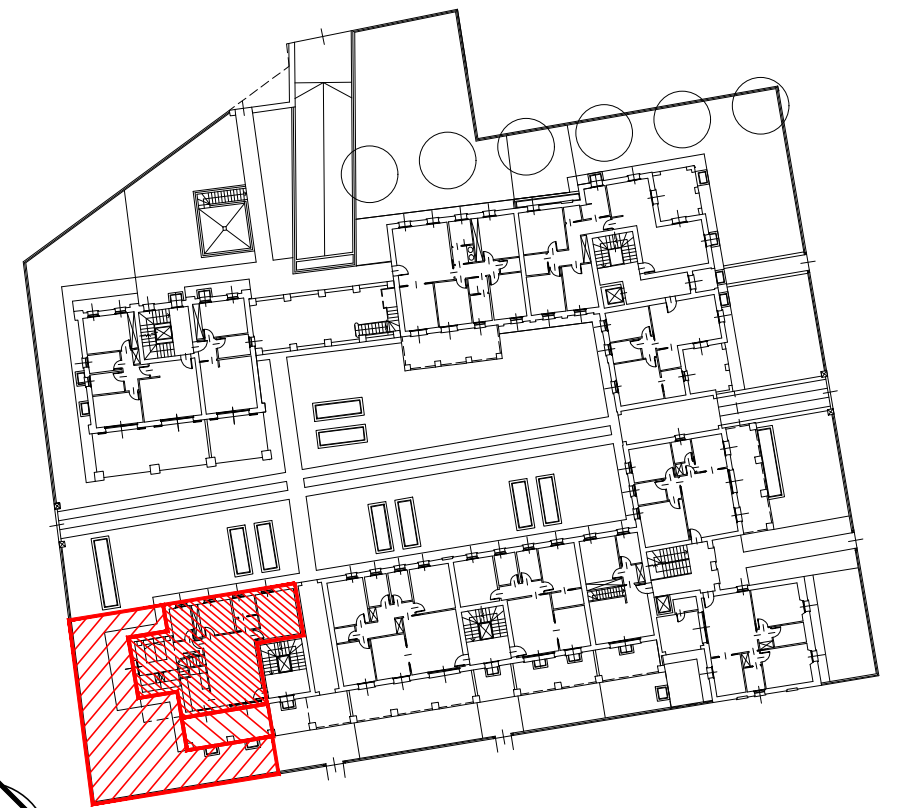

IL CASTELLO NUOVO S.R.L.  
**PIANO DI RECUPERO "ZR 3 BIS"**  
**CASCINA COMMENDA**

SEGRATE, FRAZ. ROVAGNASCO, VIA COMMENDA

APPARTAMENTO N° **1** - PIANO TERRA -

PIANTA PIANO TERRA - SCALA 1:100

INDIVIDUAZIONE DELL'UNITA' IMMOBILIARE  
 SULLA PLANIMETRIA GENERALE

PIANTA PIANO INTERRATO - SCALA 1:100