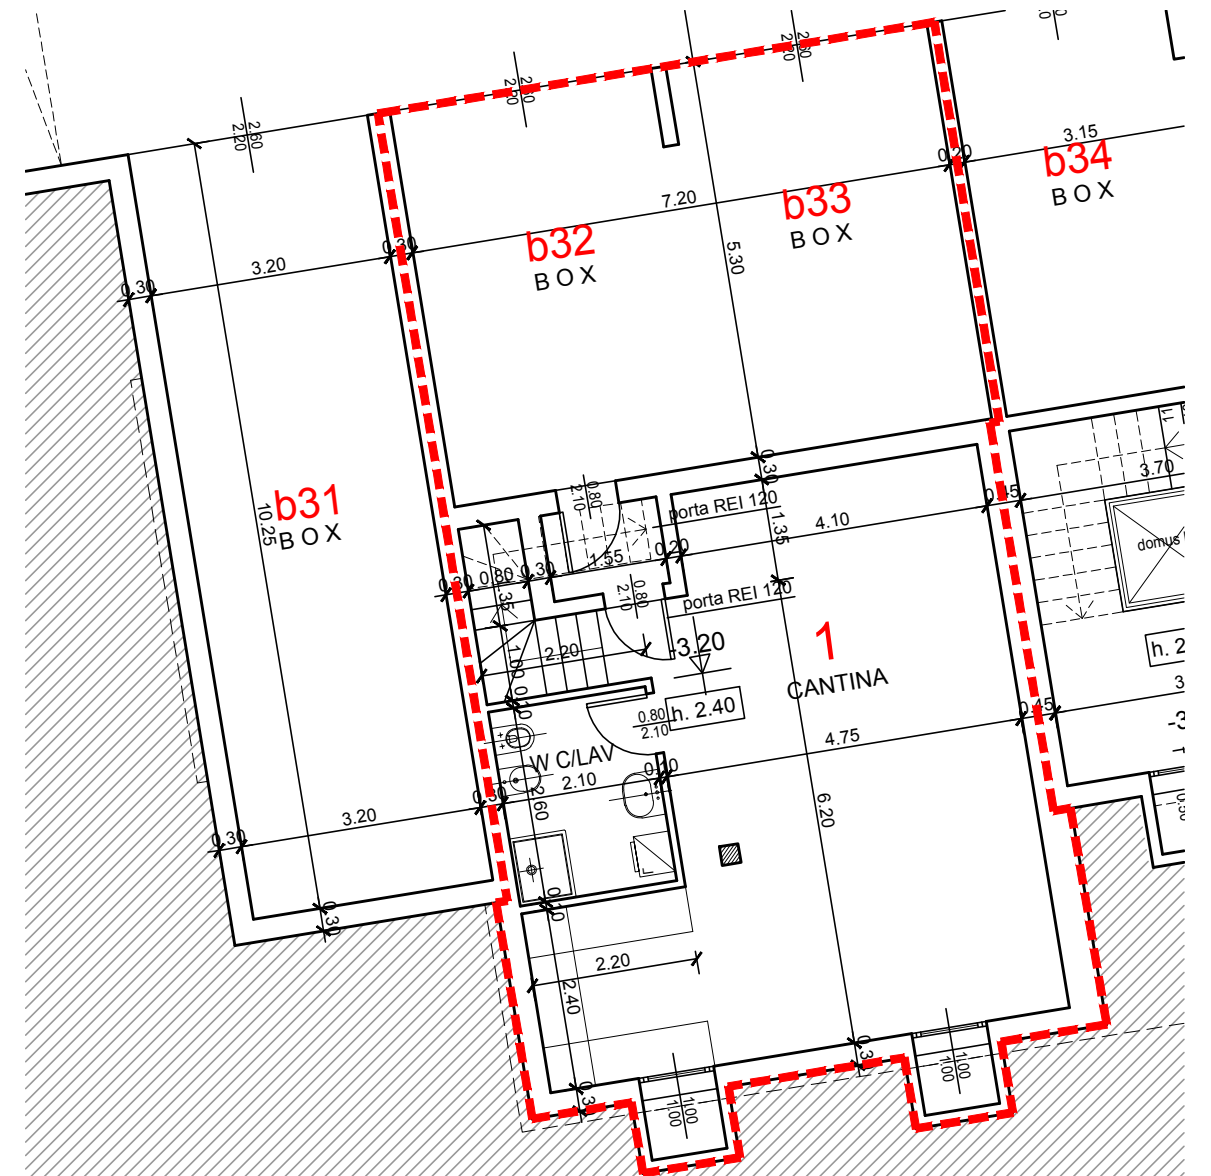

IL CASTELLO NUOVO S.R.L.  
**PIANO DI RECUPERO "ZR 3 BIS"**  
**CASCINA COMMENDA**

SEGRATE, FRAZ. ROVAGNASCO, VIA COMMENDA

APPARTAMENTO N° **1** - PIANO TERRA -

PIANTA PIANO TERRA - SCALA 1:100

INDIVIDUAZIONE DELL'UNITA' IMMOBILIARE  
 SULLA PLANIMETRIA GENERALE

PIANTA PIANO INTERRATO - SCALA 1:100