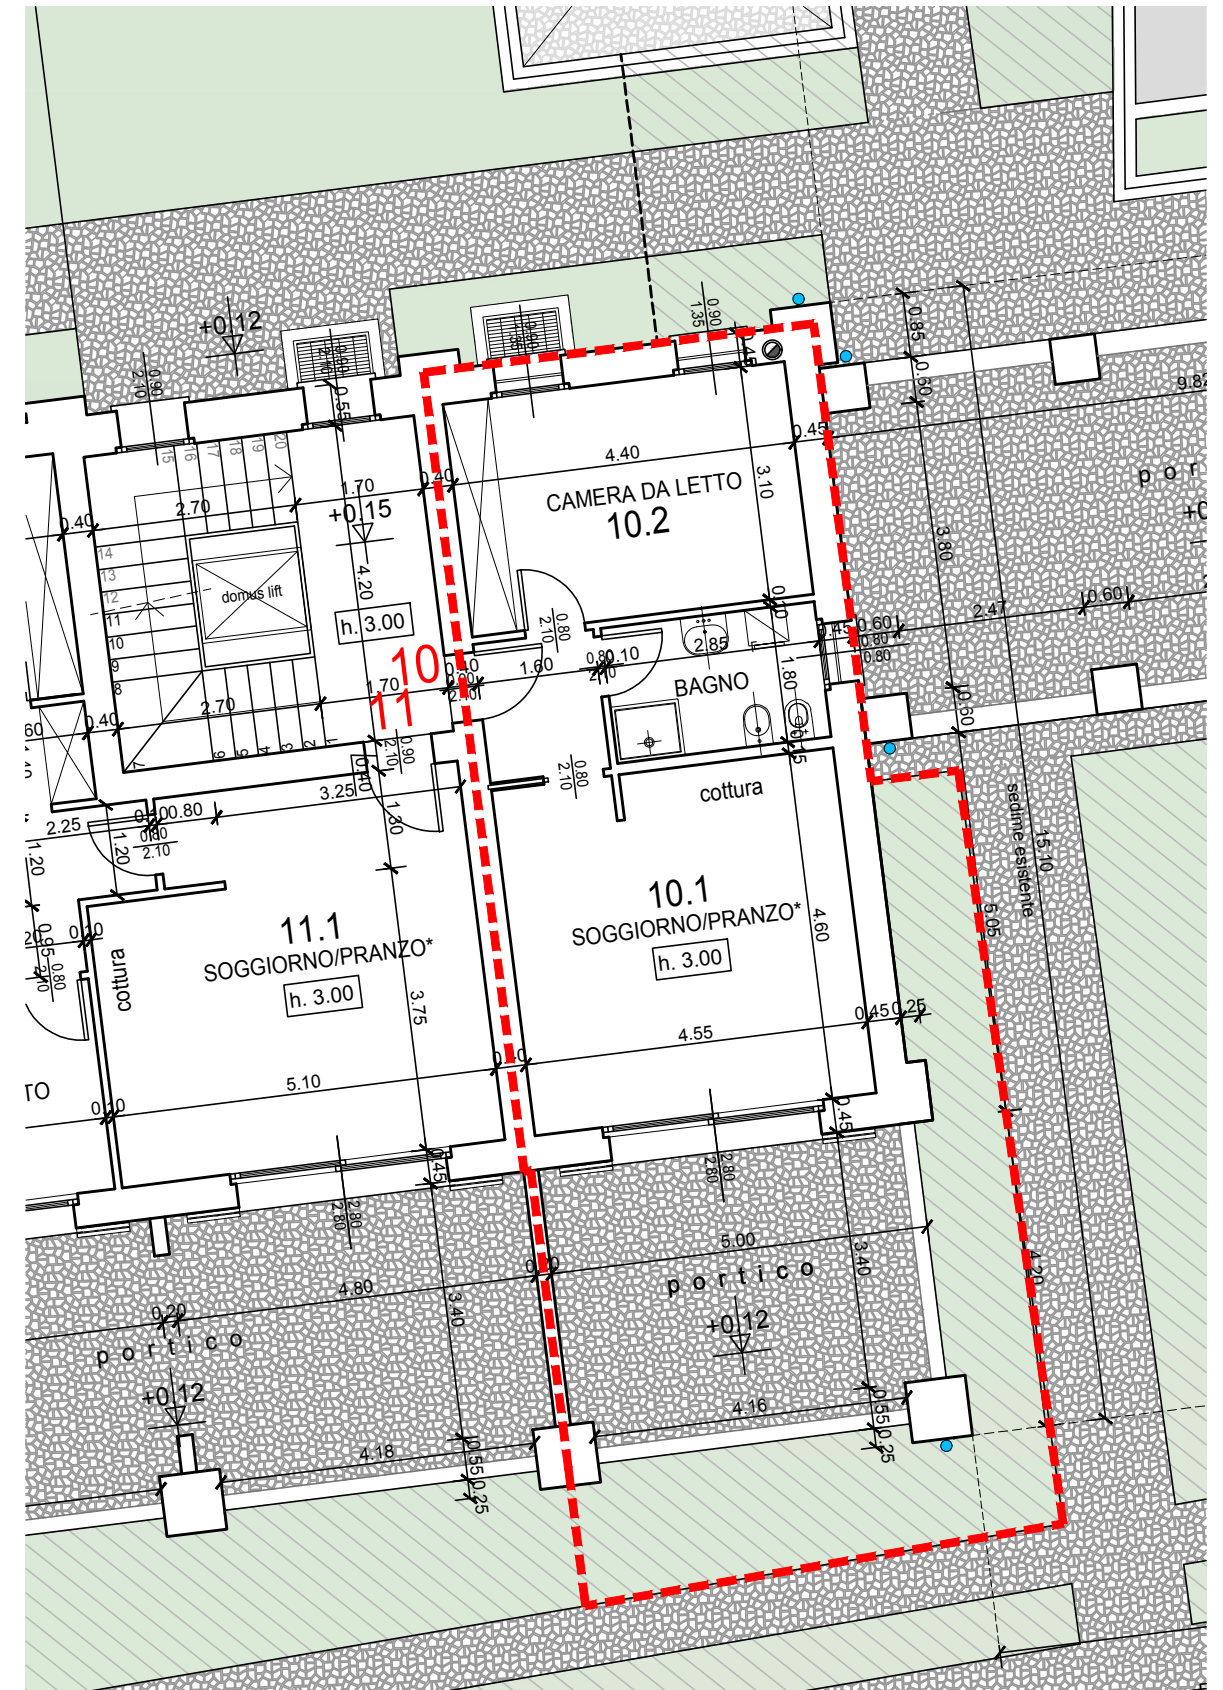

IL CASTELLO NUOVO S.R.L.  
PIANO DI RECUPERO "ZR 3 BIS"  
**CASCINA COMMENDA**

SEGRATE, FRAZ. ROVAGNASCO, VIA COMMENDA

APPARTAMENTO N° **10** - PIANO TERRA -

INDIVIDUAZIONE DELL'UNITA' IMMOBILIARE  
SULLA PLANIMETRIA GENERALE

PIANTA PIANO TERRA - SCALA 1:100