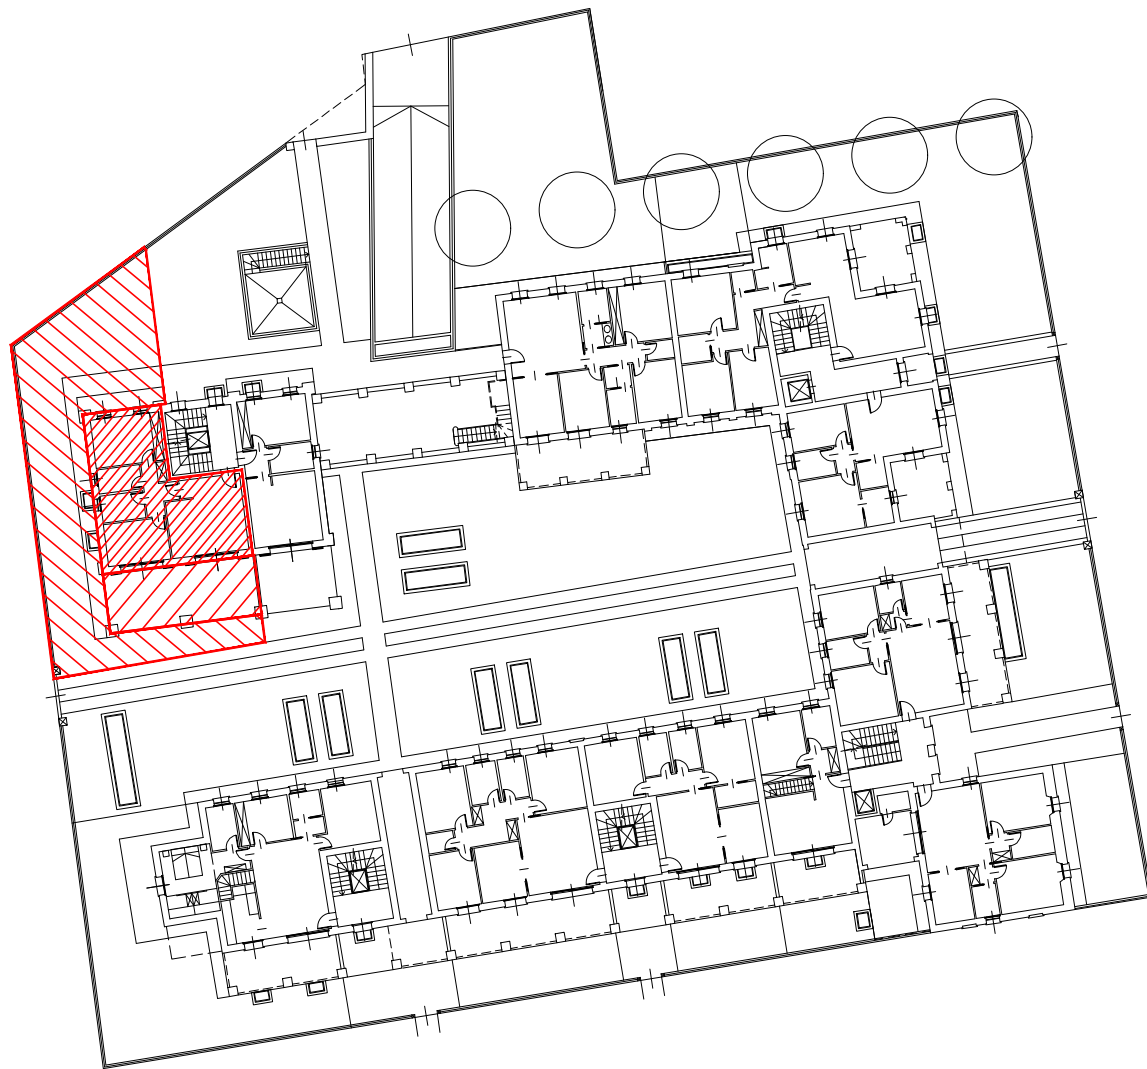

IL CASTELLO NUOVO S.R.L.
PIANO DI RECUPERO "ZR 3 BIS"
CASCINA COMMENDA

SEGRATE, FRAZ. ROVAGNASCO, VIA COMMENDA

APPARTAMENTO N° **11** - PIANO TERRA -

INDIVIDUAZIONE DELL'UNITA' IMMOBILIARE
 SULLA PLANIMETRIA GENERALE

PIANTA PIANO TERRA - SCALA 1:100