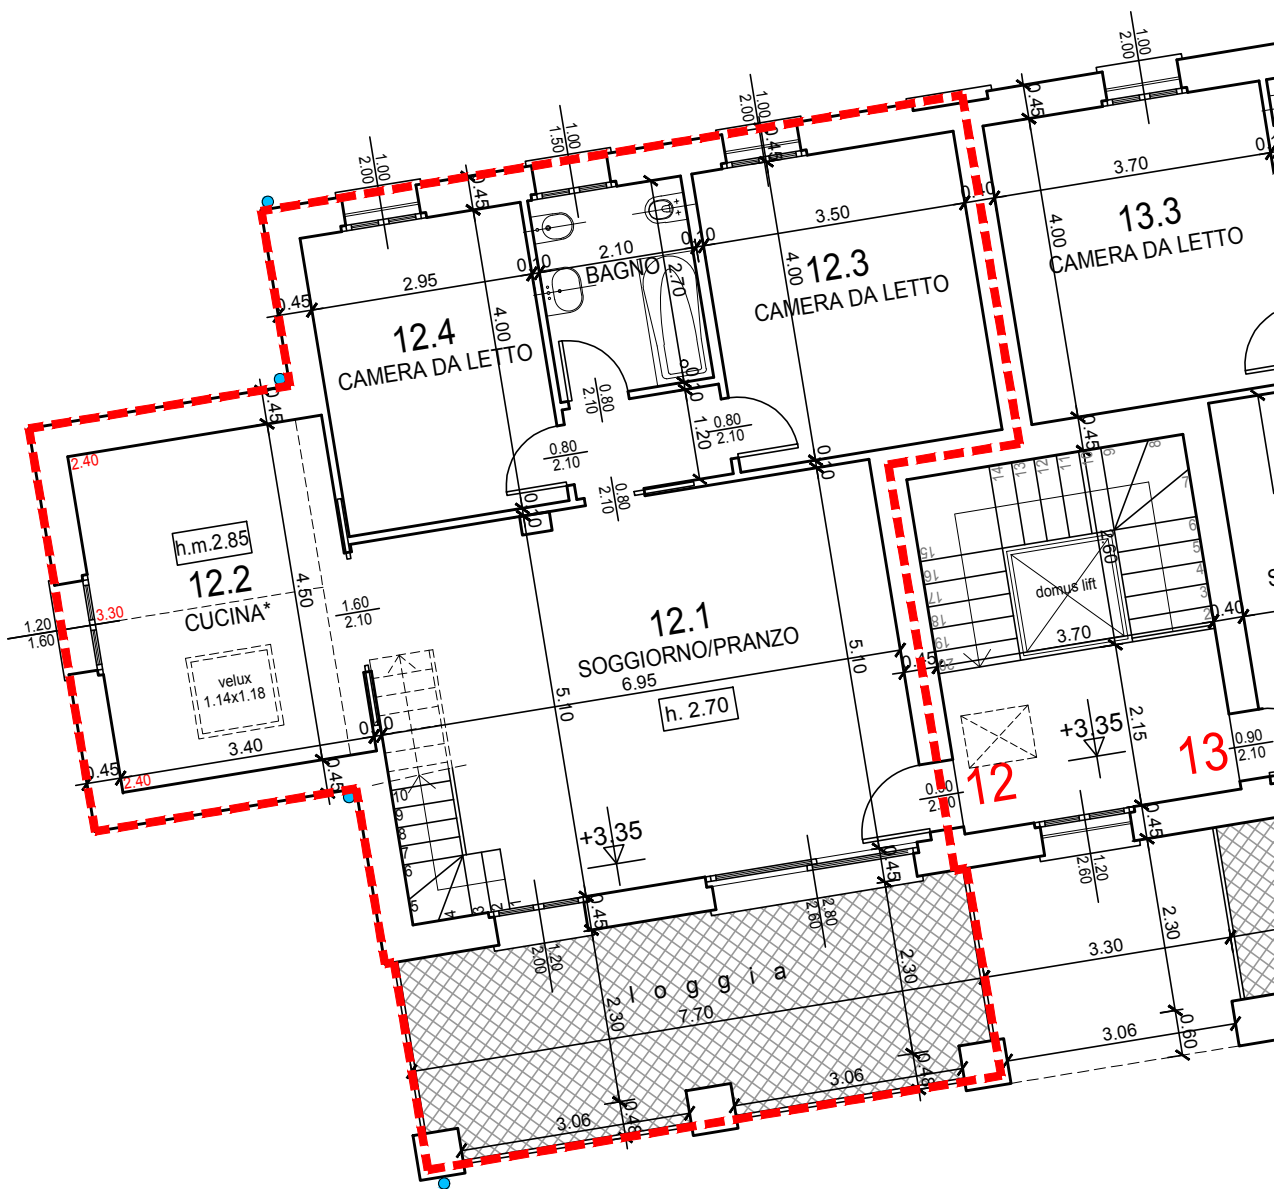

IL CASTELLO NUOVO S.R.L.  
**PIANO DI RECUPERO "ZR 3 BIS"**  
**CASCINA COMMENDA**

SEGRATE, FRAZ. ROVAGNASCO, VIA COMMENDA

APPARTAMENTO N° **12** - PIANO PRIMO -

PIANTA PIANO PRIMO - SCALA 1:100

INDIVIDUAZIONE DELL'UNITA' IMMOBILIARE  
 SULLA PLANIMETRIA GENERALE

PIANTA PIANO SECONDO - SCALA 1:100