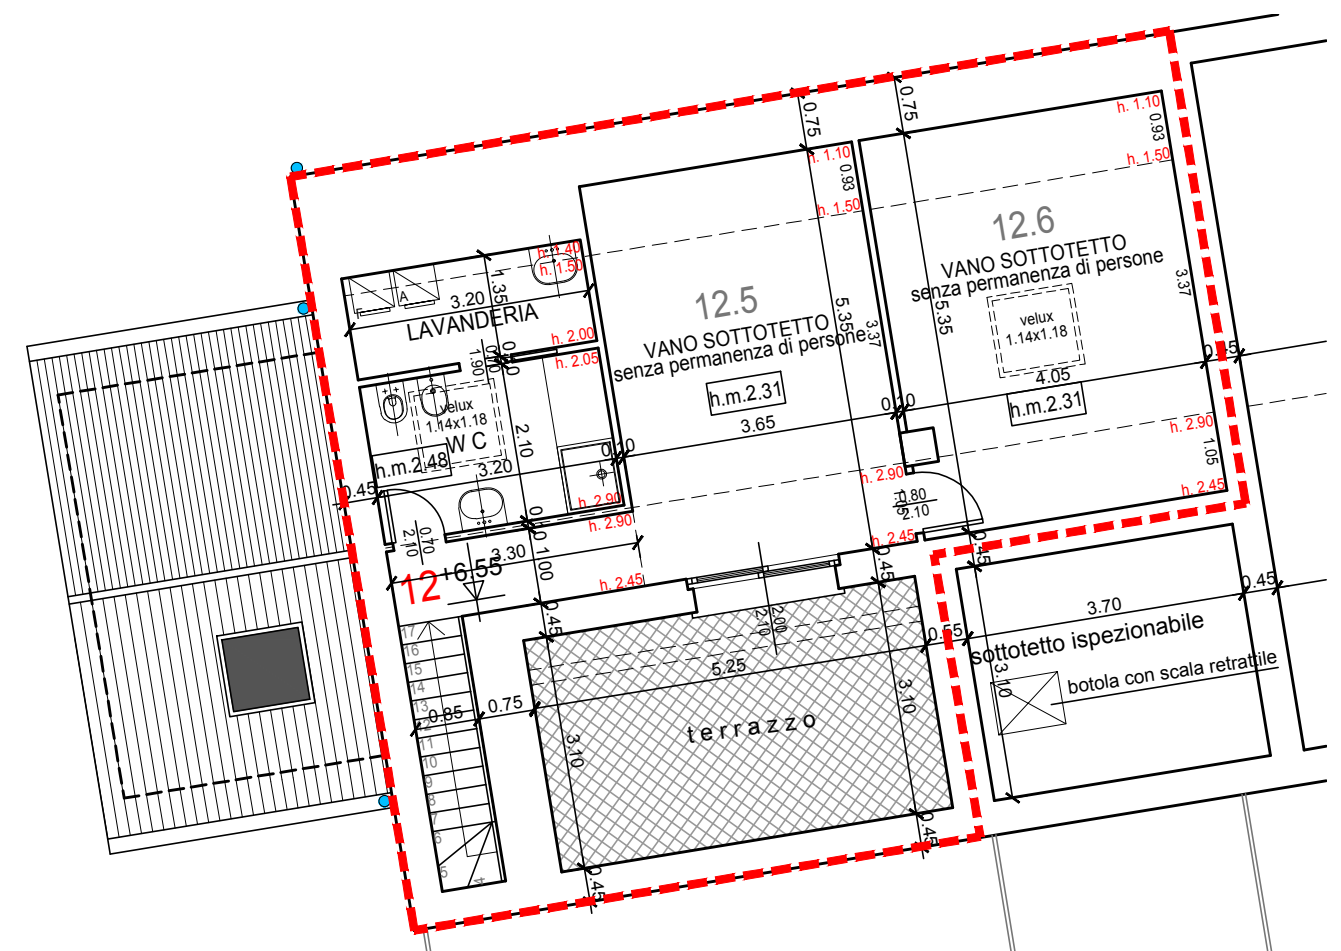

IL CASTELLO NUOVO S.R.L.  
**PIANO DI RECUPERO "ZR 3 BIS"**  
**CASCINA COMMENDA**

SEGRATE, FRAZ. ROVAGNASCO, VIA COMMENDA

APPARTAMENTO N° **12** - PIANO PRIMO -

PIANTA PIANO PRIMO - SCALA 1:100

INDIVIDUAZIONE DELL'UNITA' IMMOBILIARE  
 SULLA PLANIMETRIA GENERALE

PIANTA PIANO SECONDO - SCALA 1:100