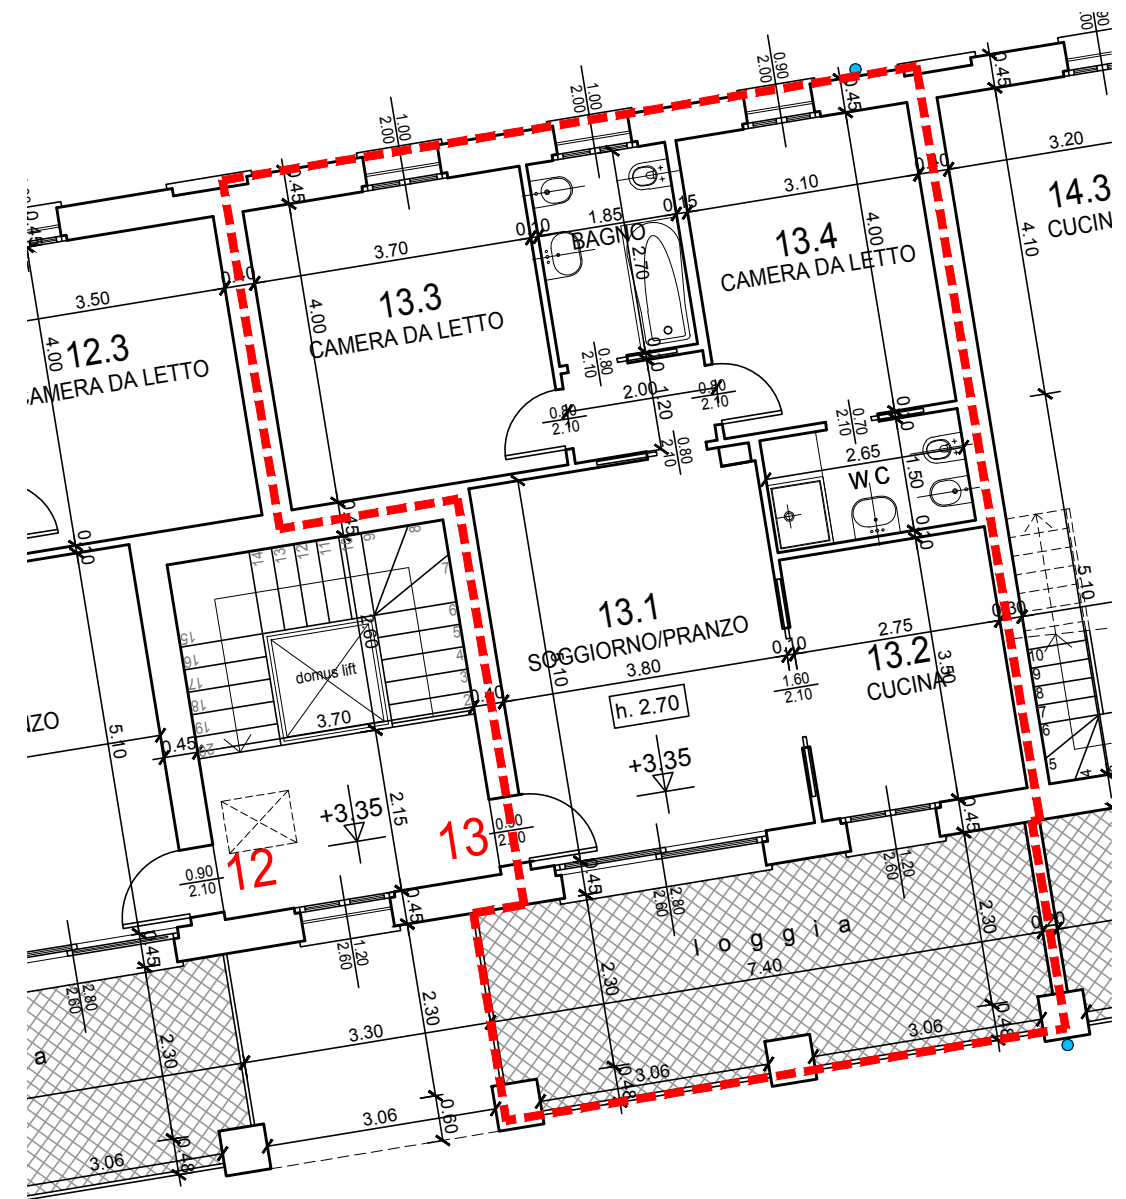

IL CASTELLO NUOVO S.R.L.  
PIANO DI RECUPERO "ZR 3 BIS"  
CASCINA COMMENDA

SEGRATE, FRAZ. ROVAGNASCO, VIA COMMENDA

APPARTAMENTO N° 13 - PIANO PRIMO -

INDIVIDUAZIONE DELL'UNITA' IMMOBILIARE  
SULLA PLANIMETRIA GENERALE

PIANTA PIANO PRIMO - SCALA 1:100