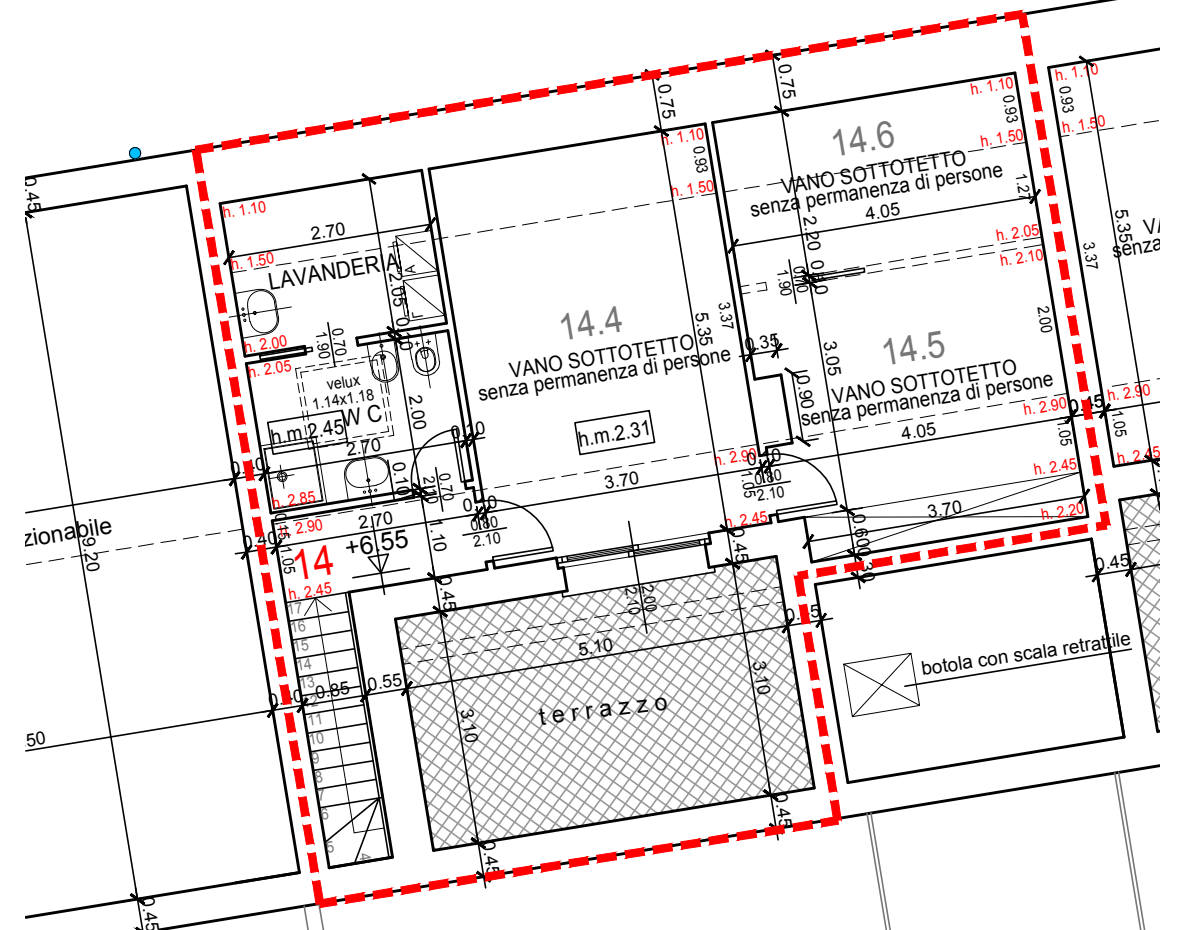

IL CASTELLO NUOVO S.R.L.
PIANO DI RECUPERO "ZR 3 BIS"
CASCINA COMMENDA

SEGRATE, FRAZ. ROVAGNASCO, VIA COMMENDA

APPARTAMENTO N° **14** - PIANO PRIMO -

PIANTA PIANO PRIMO - SCALA 1:100

INDIVIDUAZIONE DELL'UNITA' IMMOBILIARE
 SULLA PLANIMETRIA GENERALE

PIANTA PIANO SECONDO - SCALA 1:100