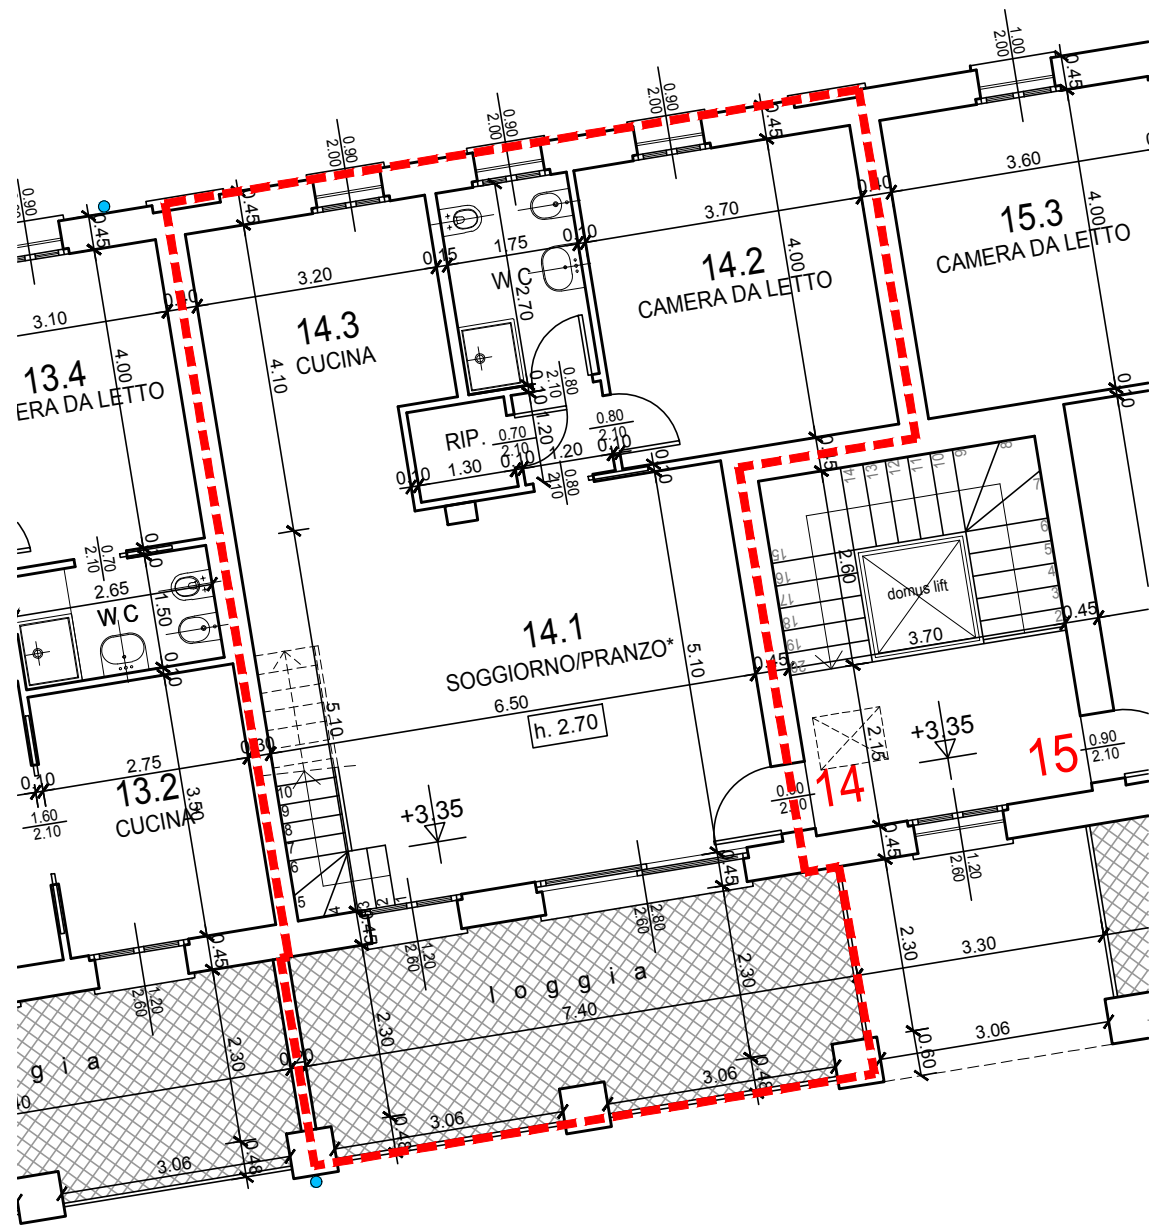

IL CASTELLO NUOVO S.R.L.
PIANO DI RECUPERO "ZR 3 BIS"
CASCINA COMMENDA

SEGRATE, FRAZ. ROVAGNASCO, VIA COMMENDA

APPARTAMENTO N° **14** - PIANO PRIMO -

PIANTA PIANO PRIMO - SCALA 1:100

INDIVIDUAZIONE DELL'UNITA' IMMOBILIARE
 SULLA PLANIMETRIA GENERALE

PIANTA PIANO SECONDO - SCALA 1:100