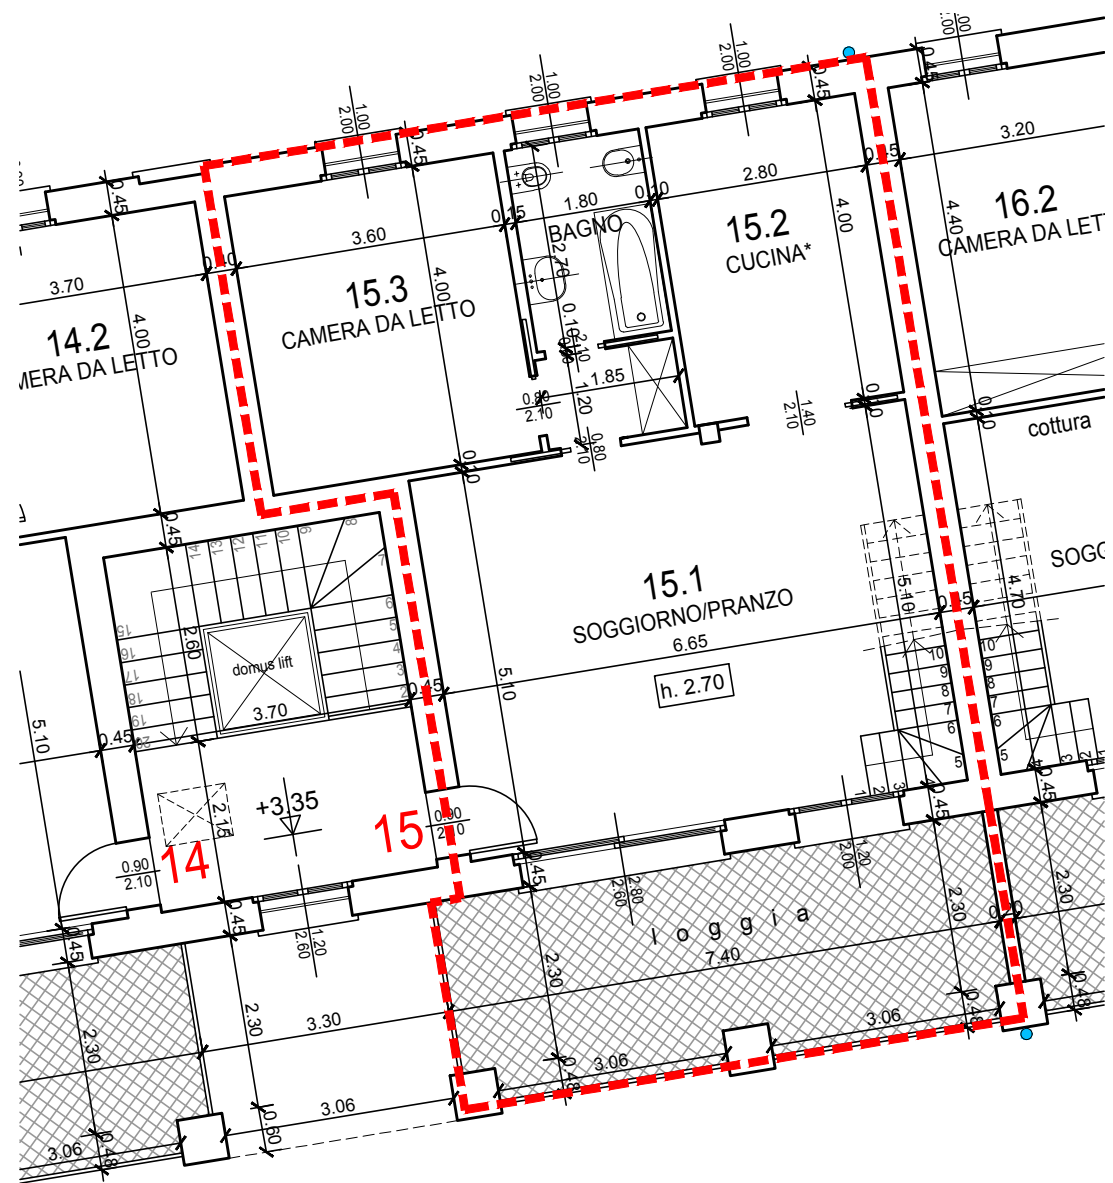

IL CASTELLO NUOVO S.R.L.
PIANO DI RECUPERO "ZR 3 BIS"
CASCINA COMMENDA

SEGRATE, FRAZ. ROVAGNASCO, VIA COMMENDA

APPARTAMENTO N° **15** - PIANO PRIMO -

PIANTA PIANO PRIMO - SCALA 1:100

INDIVIDUAZIONE DELL'UNITA' IMMOBILIARE
 SULLA PLANIMETRIA GENERALE

PIANTA PIANO SECONDO - SCALA 1:100