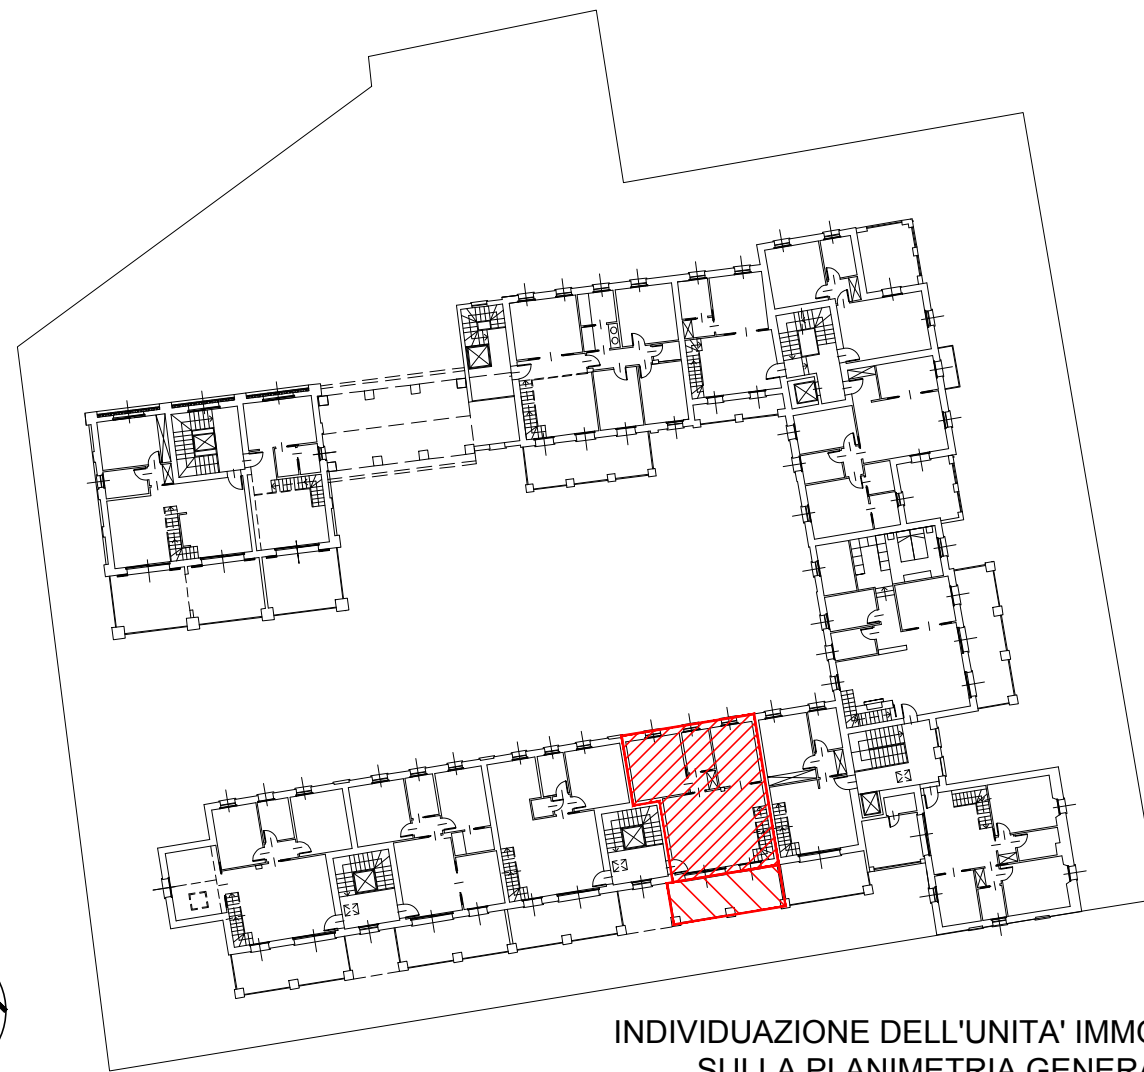

IL CASTELLO NUOVO S.R.L.
PIANO DI RECUPERO "ZR 3 BIS"
CASCINA COMMENDA

SEGRATE, FRAZ. ROVAGNASCO, VIA COMMENDA

APPARTAMENTO N° **15** - PIANO PRIMO -

PIANTA PIANO PRIMO - SCALA 1:100

INDIVIDUAZIONE DELL'UNITA' IMMOBILIARE
 SULLA PLANIMETRIA GENERALE

PIANTA PIANO SECONDO - SCALA 1:100