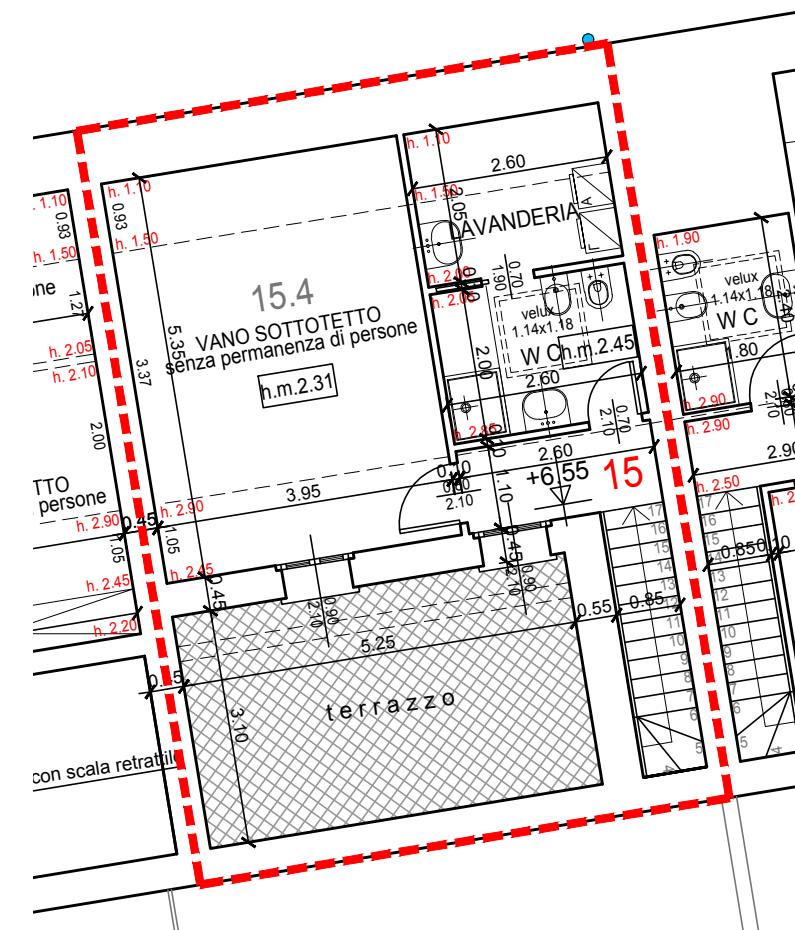

IL CASTELLO NUOVO S.R.L.
PIANO DI RECUPERO "ZR 3 BIS"
CASCINA COMMENDA

SEGRATE, FRAZ. ROVAGNASCO, VIA COMMENDA

APPARTAMENTO N° **15** - PIANO PRIMO -

PIANTA PIANO PRIMO - SCALA 1:100

INDIVIDUAZIONE DELL'UNITA' IMMOBILIARE
 SULLA PLANIMETRIA GENERALE

PIANTA PIANO SECONDO - SCALA 1:100