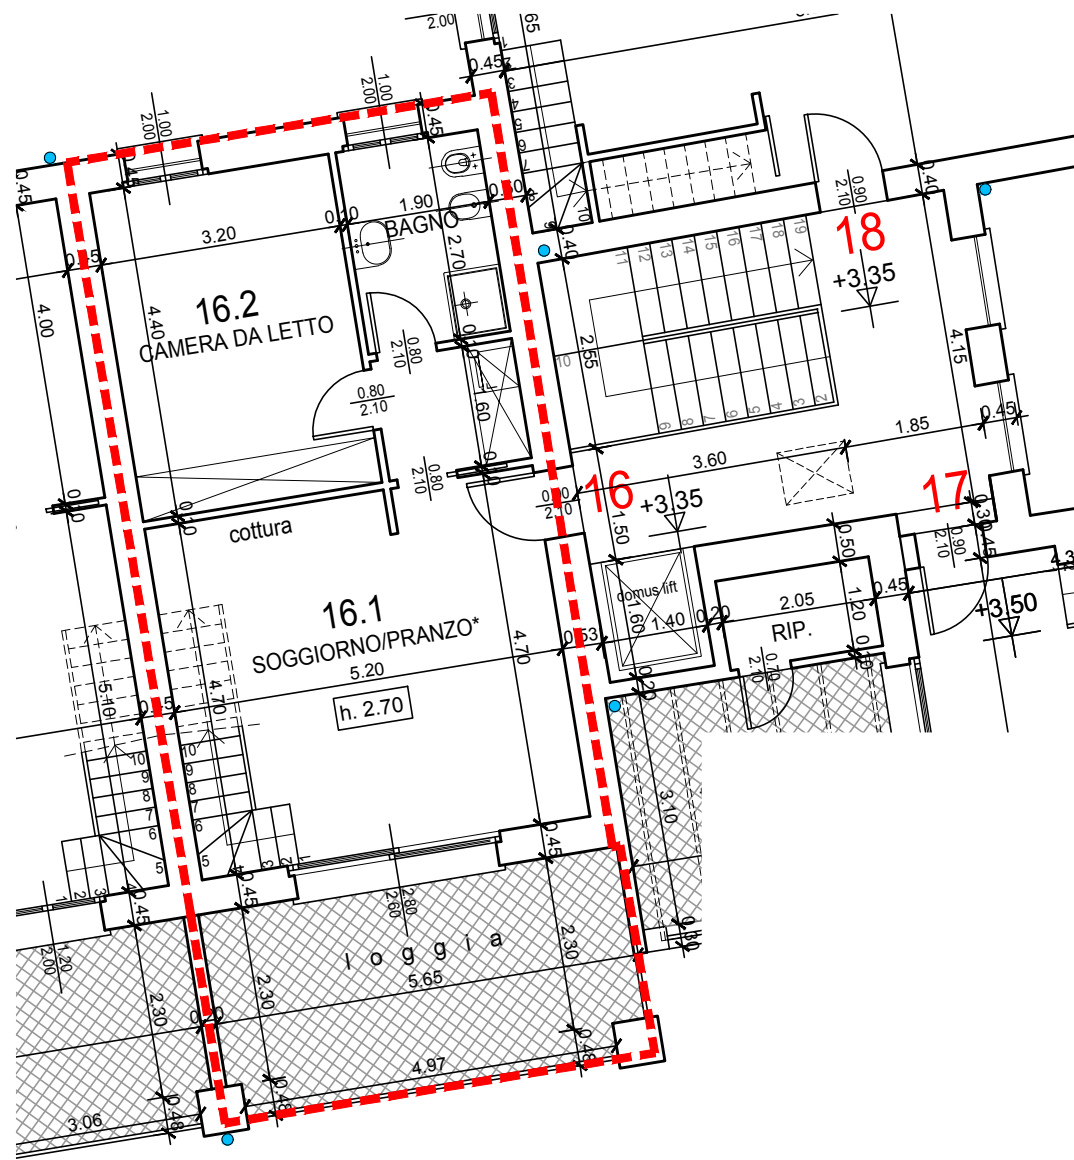

IL CASTELLO NUOVO S.R.L.
PIANO DI RECUPERO "ZR 3 BIS"
CASCINA COMMENDA

SEGRATE, FRAZ. ROVAGNASCO, VIA COMMENDA

APPARTAMENTO N° **16** - PIANO PRIMO -

PIANTA PIANO PRIMO - SCALA 1:100

INDIVIDUAZIONE DELL'UNITA' IMMOBILIARE
 SULLA PLANIMETRIA GENERALE

PIANTA PIANO SECONDO - SCALA 1:100