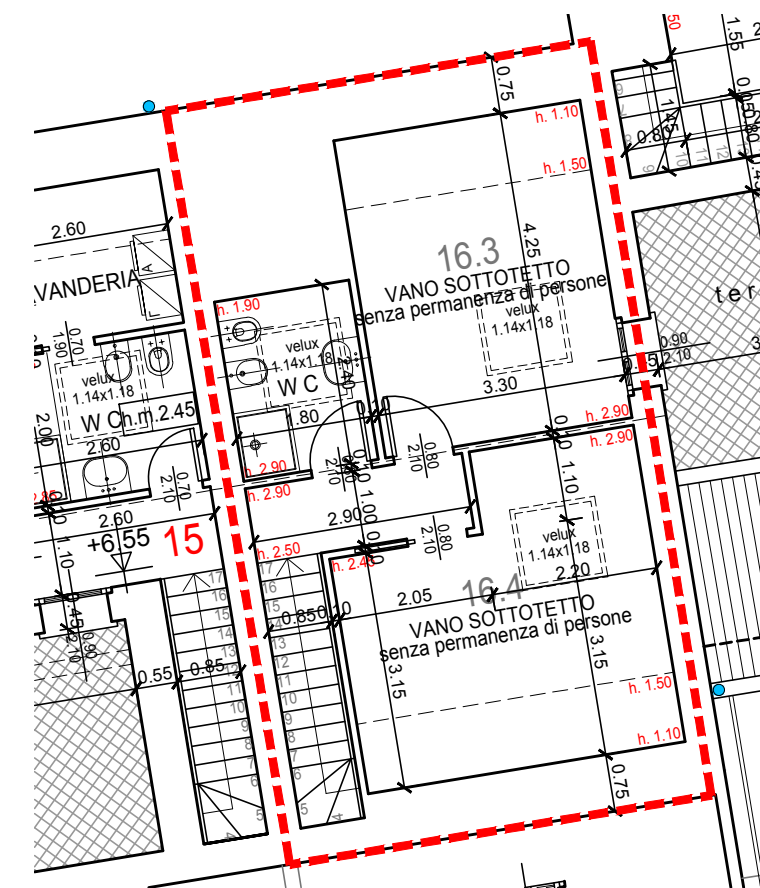

IL CASTELLO NUOVO S.R.L.
PIANO DI RECUPERO "ZR 3 BIS"
CASCINA COMMENDA

SEGRATE, FRAZ. ROVAGNASCO, VIA COMMENDA

APPARTAMENTO N° **16** - PIANO PRIMO -

PIANTA PIANO PRIMO - SCALA 1:100

INDIVIDUAZIONE DELL'UNITA' IMMOBILIARE
 SULLA PLANIMETRIA GENERALE

PIANTA PIANO SECONDO - SCALA 1:100