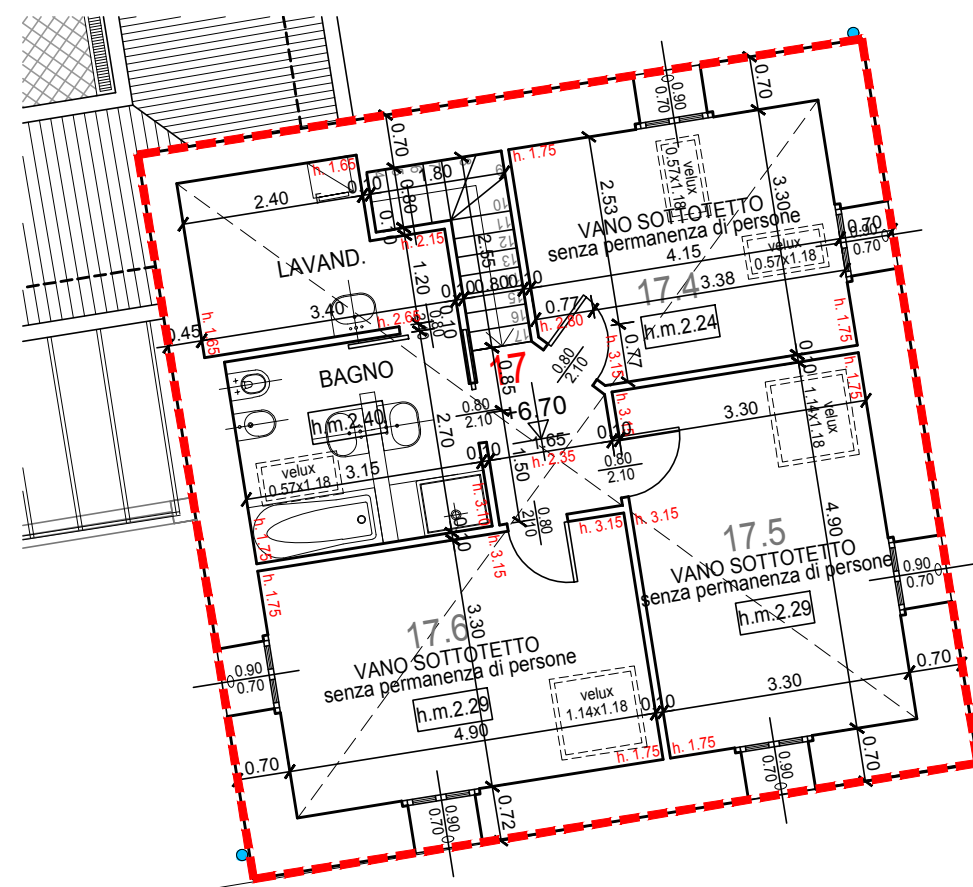

IL CASTELLO NUOVO S.R.L.
PIANO DI RECUPERO "ZR 3 BIS"
CASCINA COMMENDA

SEGRATE, FRAZ. ROVAGNASCO, VIA COMMENDA

APPARTAMENTO N° **17** - PIANO PRIMO -

PIANTA PIANO PRIMO - SCALA 1:100

INDIVIDUAZIONE DELL'UNITA' IMMOBILIARE
 SULLA PLANIMETRIA GENERALE

PIANTA PIANO SECONDO - SCALA 1:100