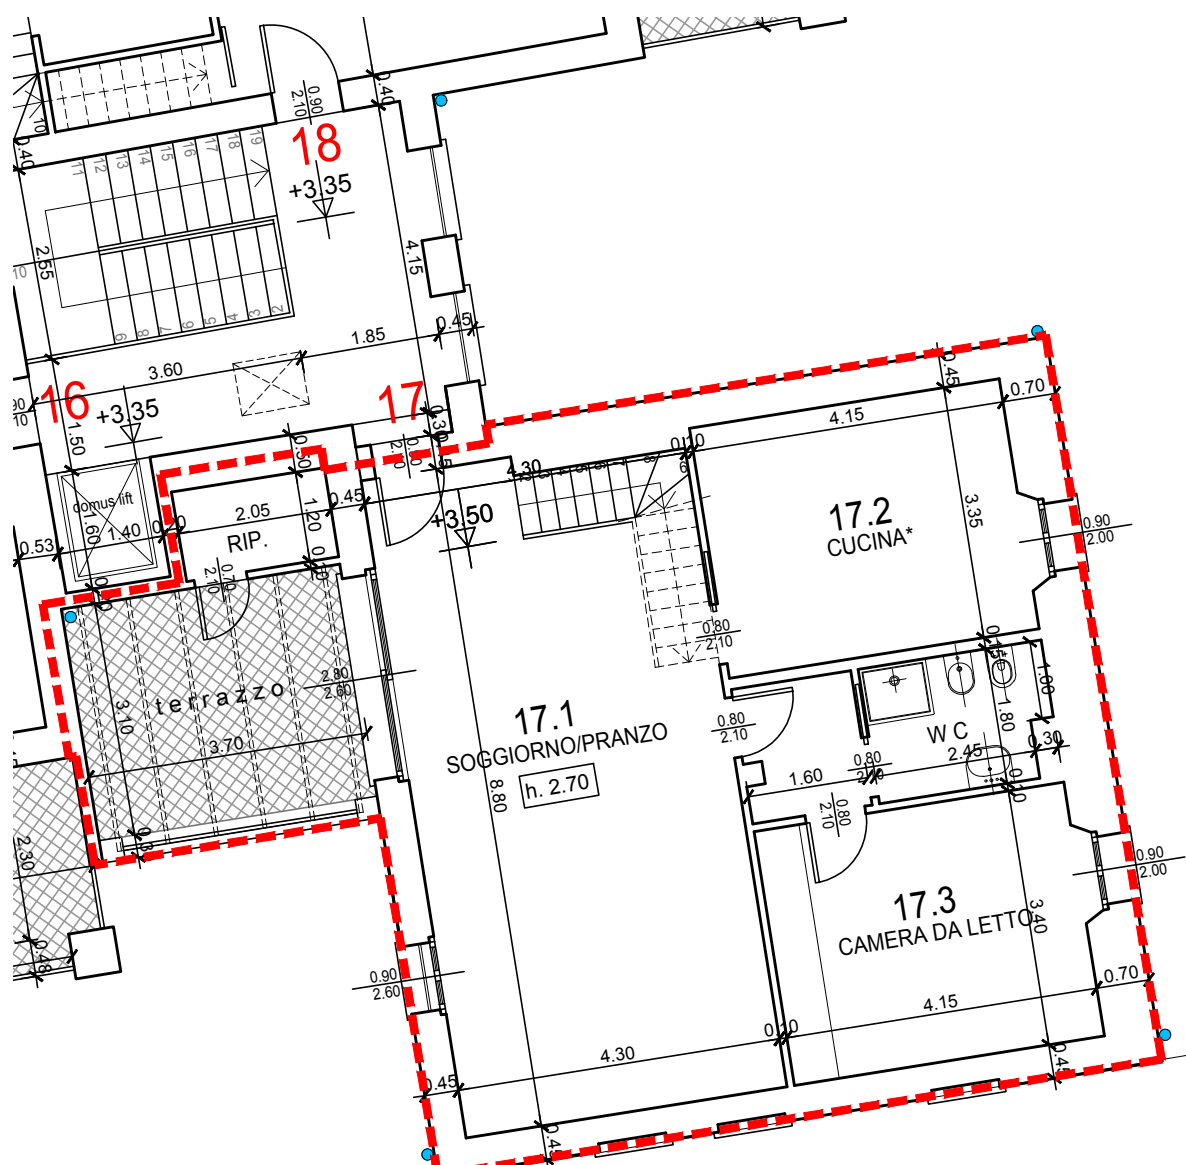

IL CASTELLO NUOVO S.R.L.
PIANO DI RECUPERO "ZR 3 BIS"
CASCINA COMMENDA

SEGRATE, FRAZ. ROVAGNASCO, VIA COMMENDA

APPARTAMENTO N° **17** - PIANO PRIMO -

PIANTA PIANO PRIMO - SCALA 1:100

INDIVIDUAZIONE DELL'UNITA' IMMOBILIARE
 SULLA PLANIMETRIA GENERALE

PIANTA PIANO SECONDO - SCALA 1:100