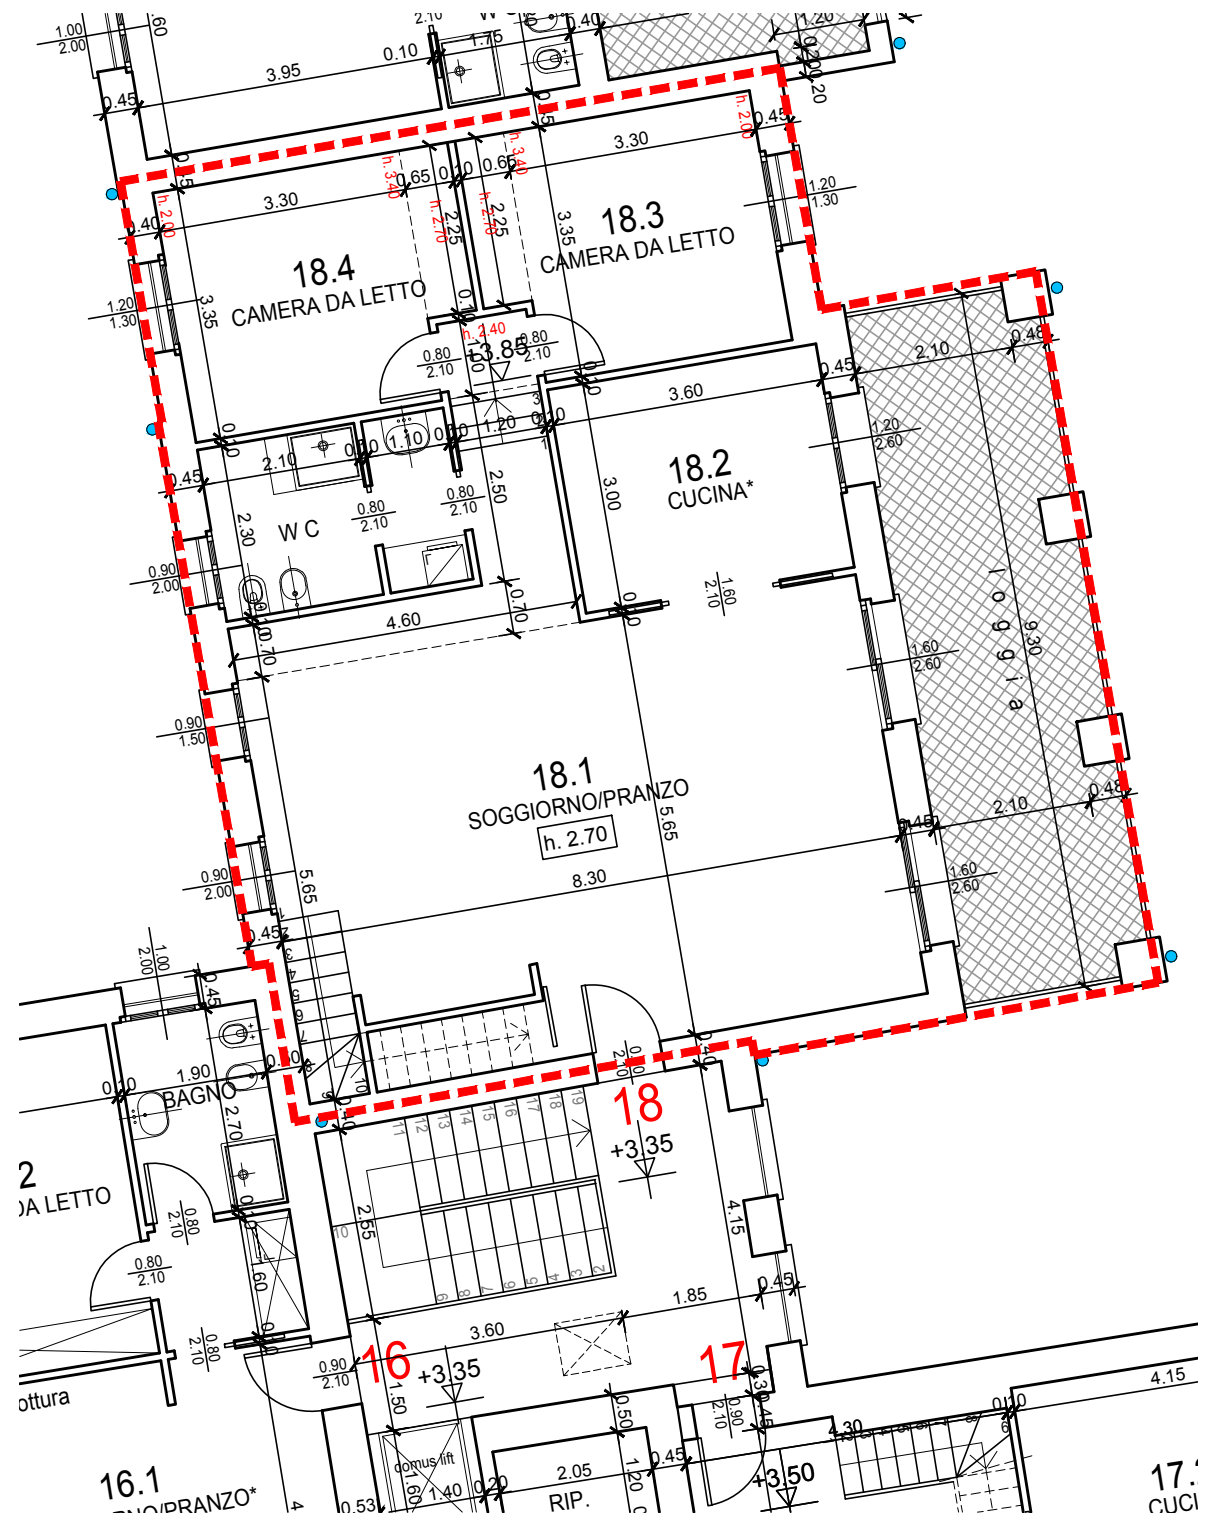

IL CASTELLO NUOVO S.R.L.
PIANO DI RECUPERO "ZR 3 BIS"
CASCINA COMMENDA

SEGRATE, FRAZ. ROVAGNASCO, VIA COMMENDA

APPARTAMENTO N° **18** - PIANO PRIMO -

PIANTA PIANO PRIMO - SCALA 1:100

INDIVIDUAZIONE DELL'UNITA' IMMOBILIARE
 SULLA PLANIMETRIA GENERALE

PIANTA PIANO SECONDO - SCALA 1:100