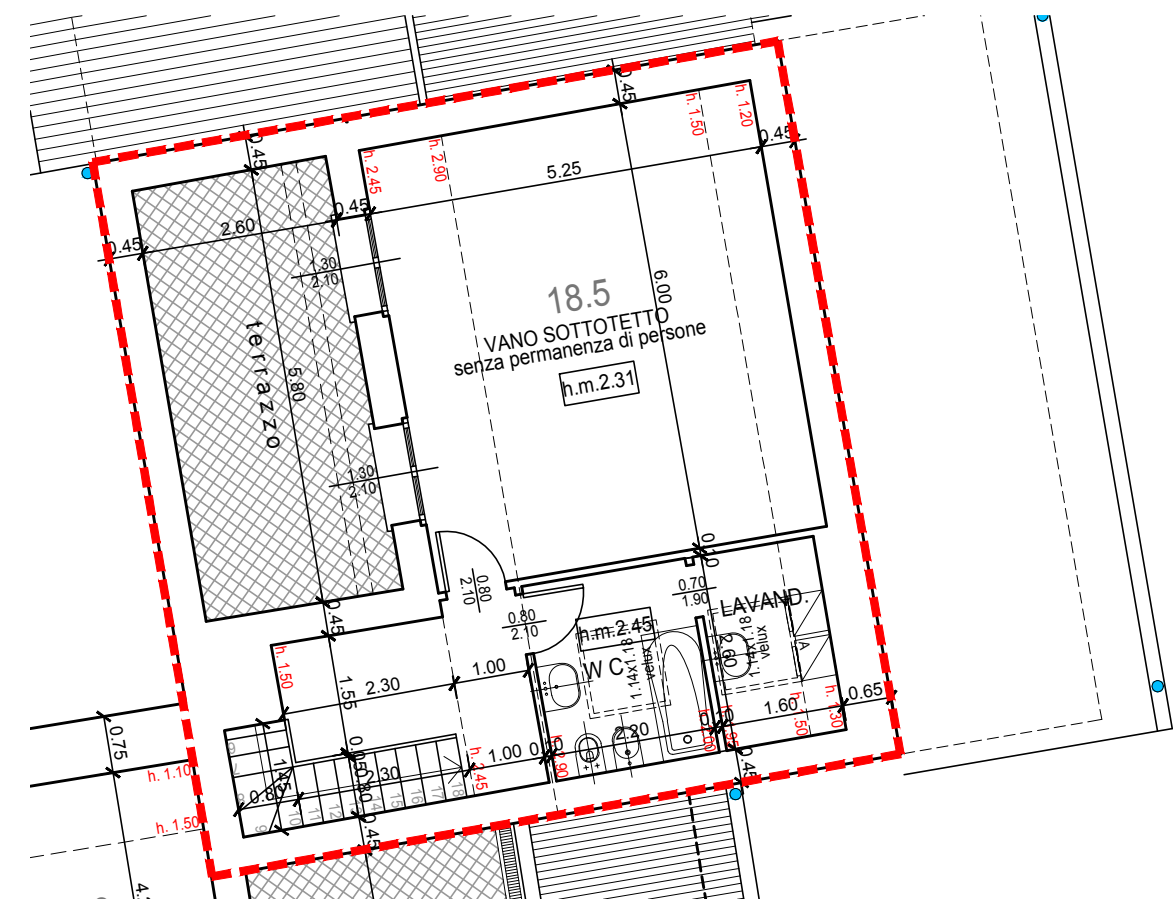

IL CASTELLO NUOVO S.R.L.
PIANO DI RECUPERO "ZR 3 BIS"
CASCINA COMMENDA

SEGRATE, FRAZ. ROVAGNASCO, VIA COMMENDA

APPARTAMENTO N° **18** - PIANO PRIMO -

PIANTA PIANO PRIMO - SCALA 1:100

INDIVIDUAZIONE DELL'UNITA' IMMOBILIARE
 SULLA PLANIMETRIA GENERALE

PIANTA PIANO SECONDO - SCALA 1:100