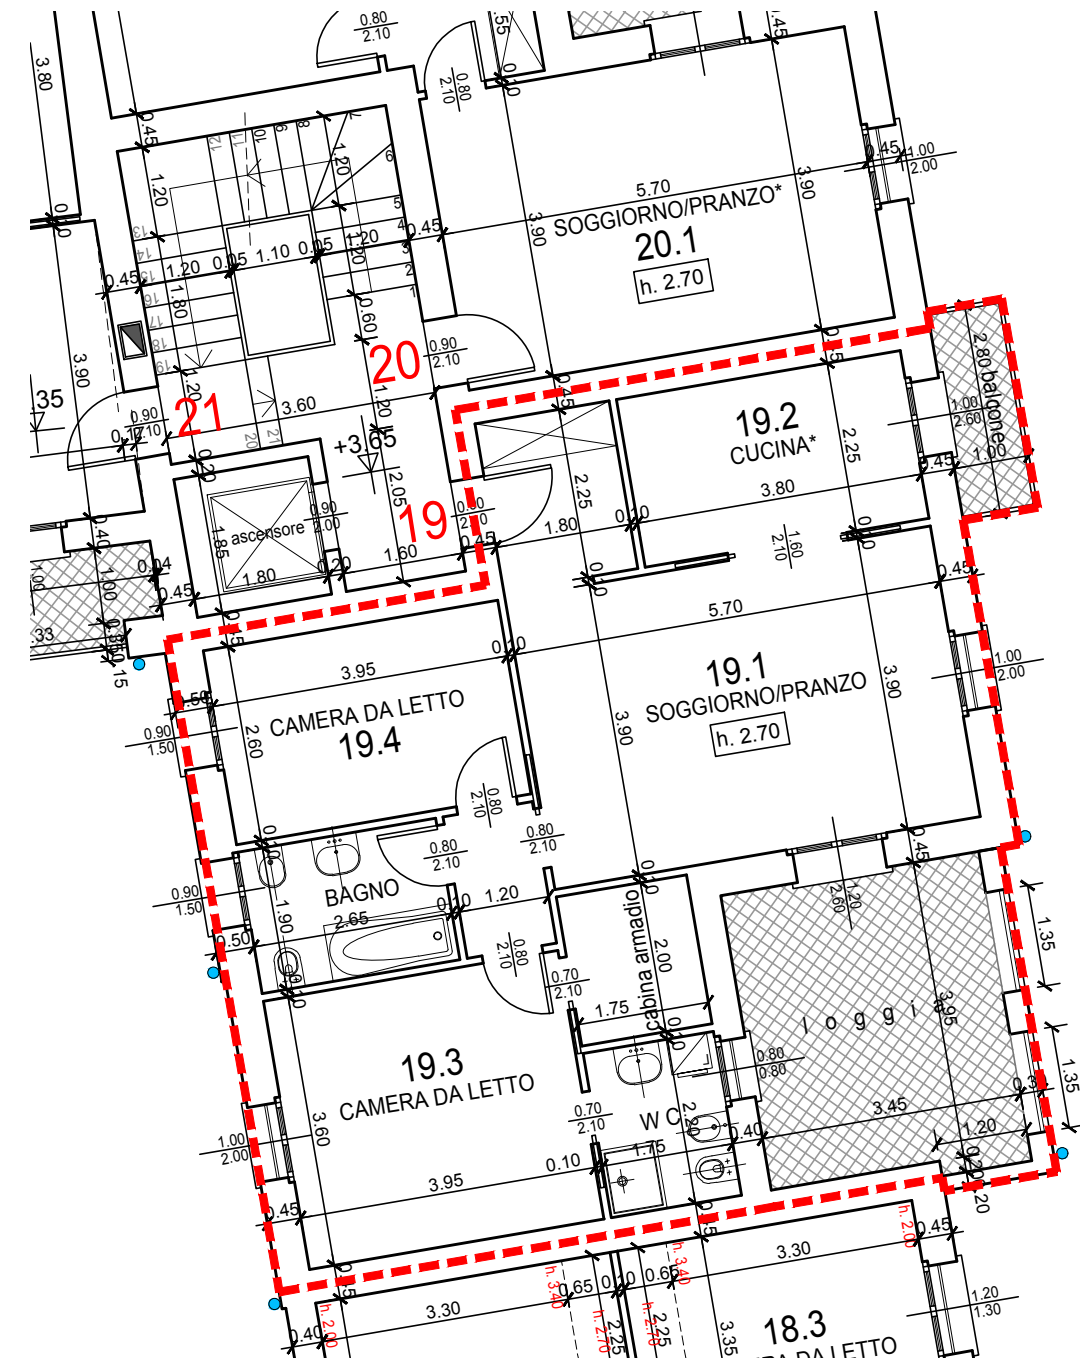

IL CASTELLO NUOVO S.R.L.  
PIANO DI RECUPERO "ZR 3 BIS"  
CASCINA COMMENDA

SEGRATE, FRAZ. ROVAGNASCO, VIA COMMENDA

APPARTAMENTO N° 19 - PIANO PRIMO -

INDIVIDUAZIONE DELL'UNITA' IMMOBILIARE  
SULLA PLANIMETRIA GENERALE

PIANTA PIANO PRIMO - SCALA 1:100