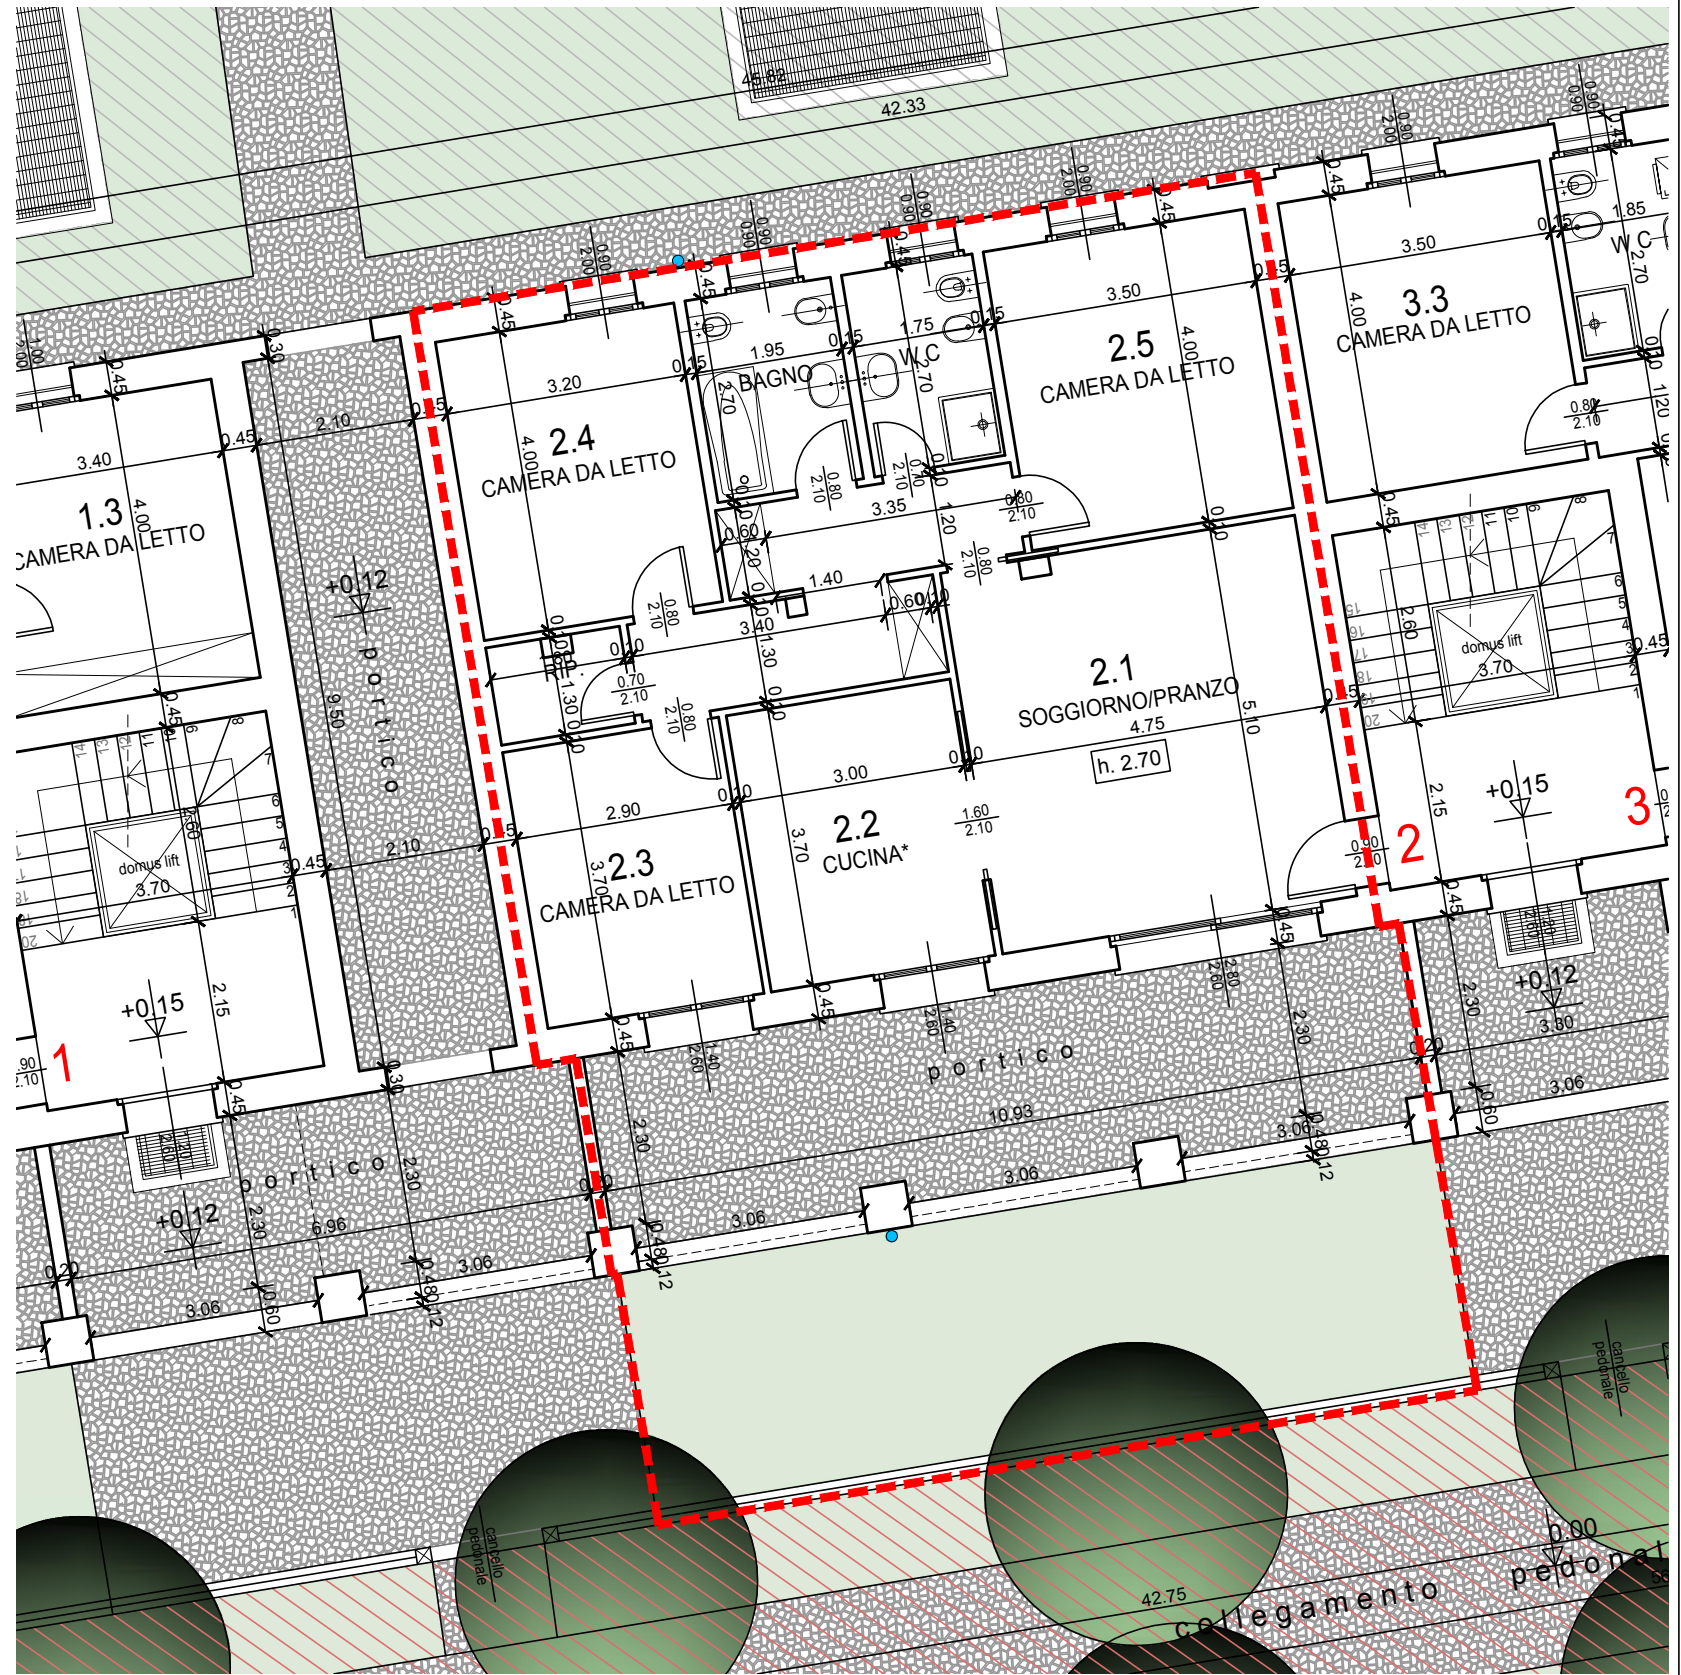

IL CASTELLO NUOVO S.R.L.
PIANO DI RECUPERO "ZR 3 BIS"
CASCINA COMMENDA

SEGRATE, FRAZ. ROVAGNASCO, VIA COMMENDA

APPARTAMENTO N° **2** - PIANO TERRA -

INDIVIDUAZIONE DELL'UNITA' IMMOBILIARE
SULLA PLANIMETRIA GENERALE

PIANTA PIANO TERRA - SCALA 1:100