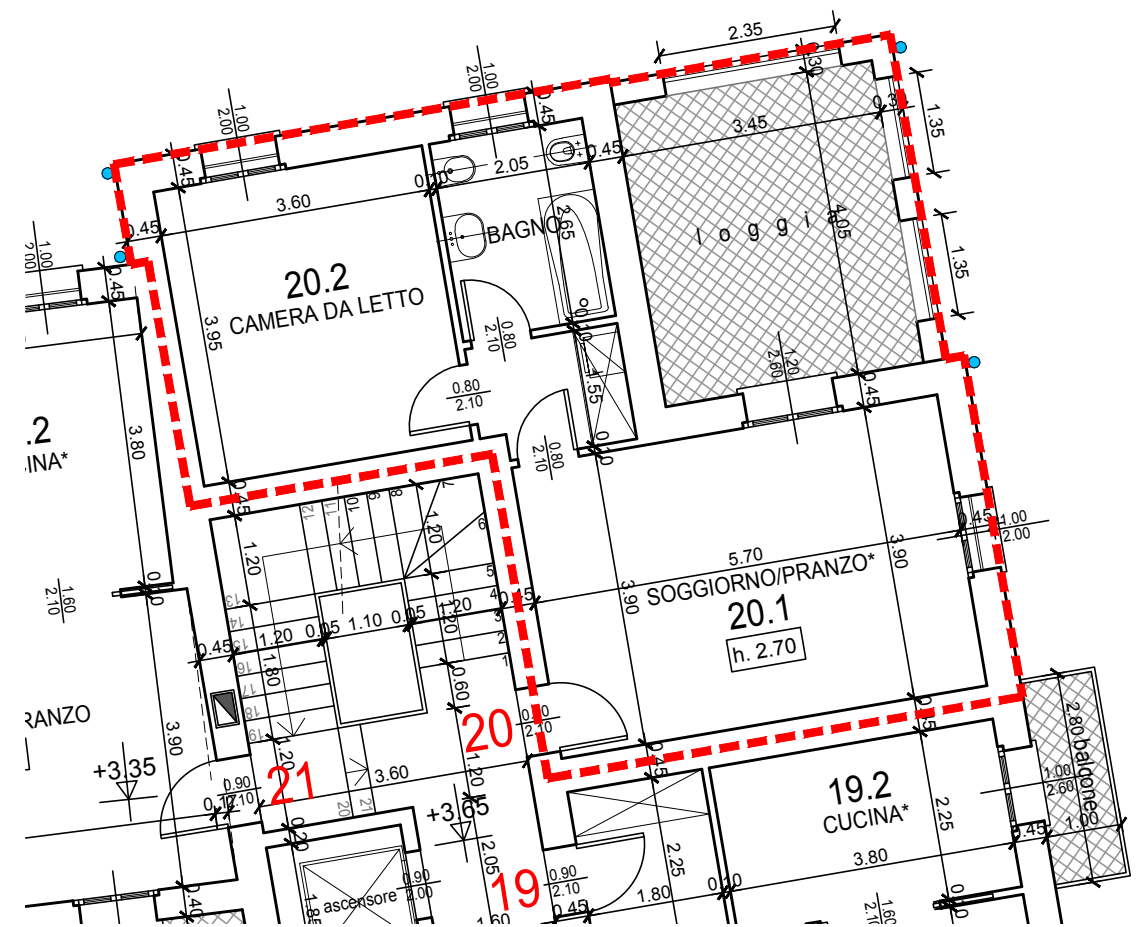

IL CASTELLO NUOVO S.R.L.
PIANO DI RECUPERO "ZR 3 BIS"
CASCINA COMMENDA

SEGRATE, FRAZ. ROVAGNASCO, VIA COMMENDA

APPARTAMENTO N° **20** - PIANO PRIMO -

INDIVIDUAZIONE DELL'UNITA' IMMOBILIARE
SULLA PLANIMETRIA GENERALE

PIANTA PIANO PRIMO - SCALA 1:100