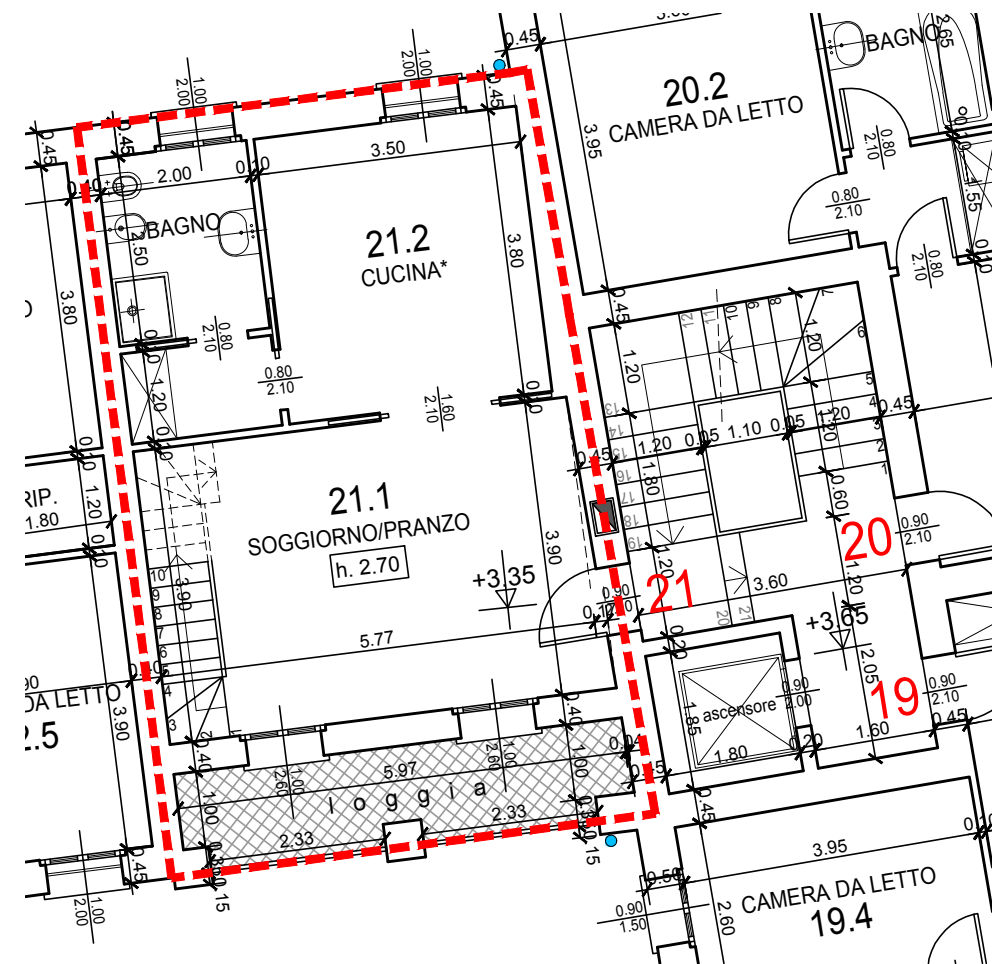

IL CASTELLO NUOVO S.R.L.
PIANO DI RECUPERO "ZR 3 BIS"
CASCINA COMMENDA

SEGRATE, FRAZ. ROVAGNASCO, VIA COMMENDA

APPARTAMENTO N° **21** - PIANO PRIMO -

PIANTA PIANO PRIMO - SCALA 1:100

INDIVIDUAZIONE DELL'UNITA' IMMOBILIARE
 SULLA PLANIMETRIA GENERALE

PIANTA PIANO SECONDO - SCALA 1:100