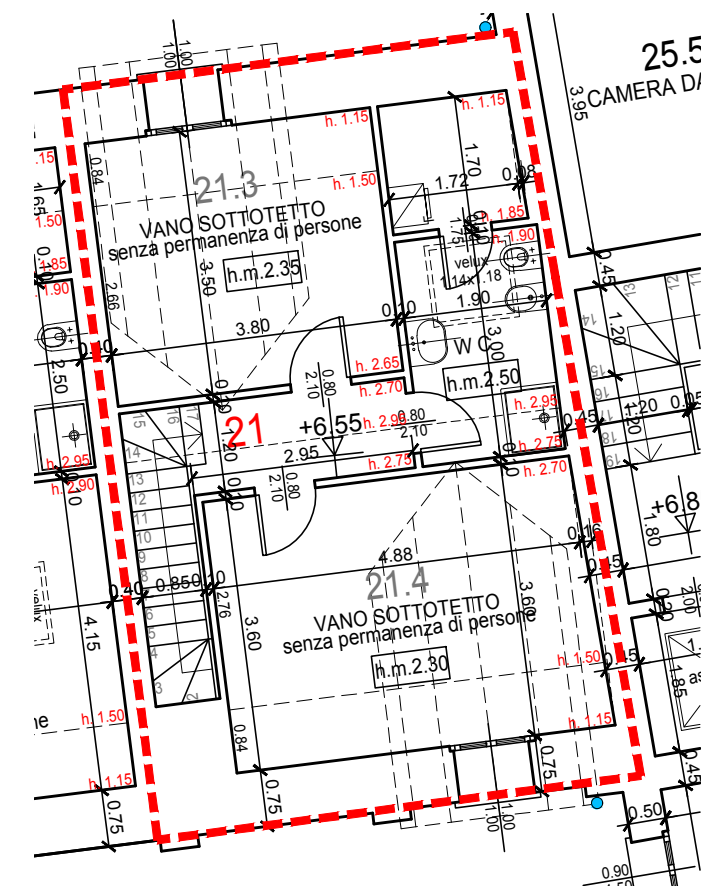

IL CASTELLO NUOVO S.R.L.
PIANO DI RECUPERO "ZR 3 BIS"
CASCINA COMMENDA

SEGRATE, FRAZ. ROVAGNASCO, VIA COMMENDA

APPARTAMENTO N° **21** - PIANO PRIMO -

PIANTA PIANO PRIMO - SCALA 1:100

INDIVIDUAZIONE DELL'UNITA' IMMOBILIARE
 SULLA PLANIMETRIA GENERALE

PIANTA PIANO SECONDO - SCALA 1:100