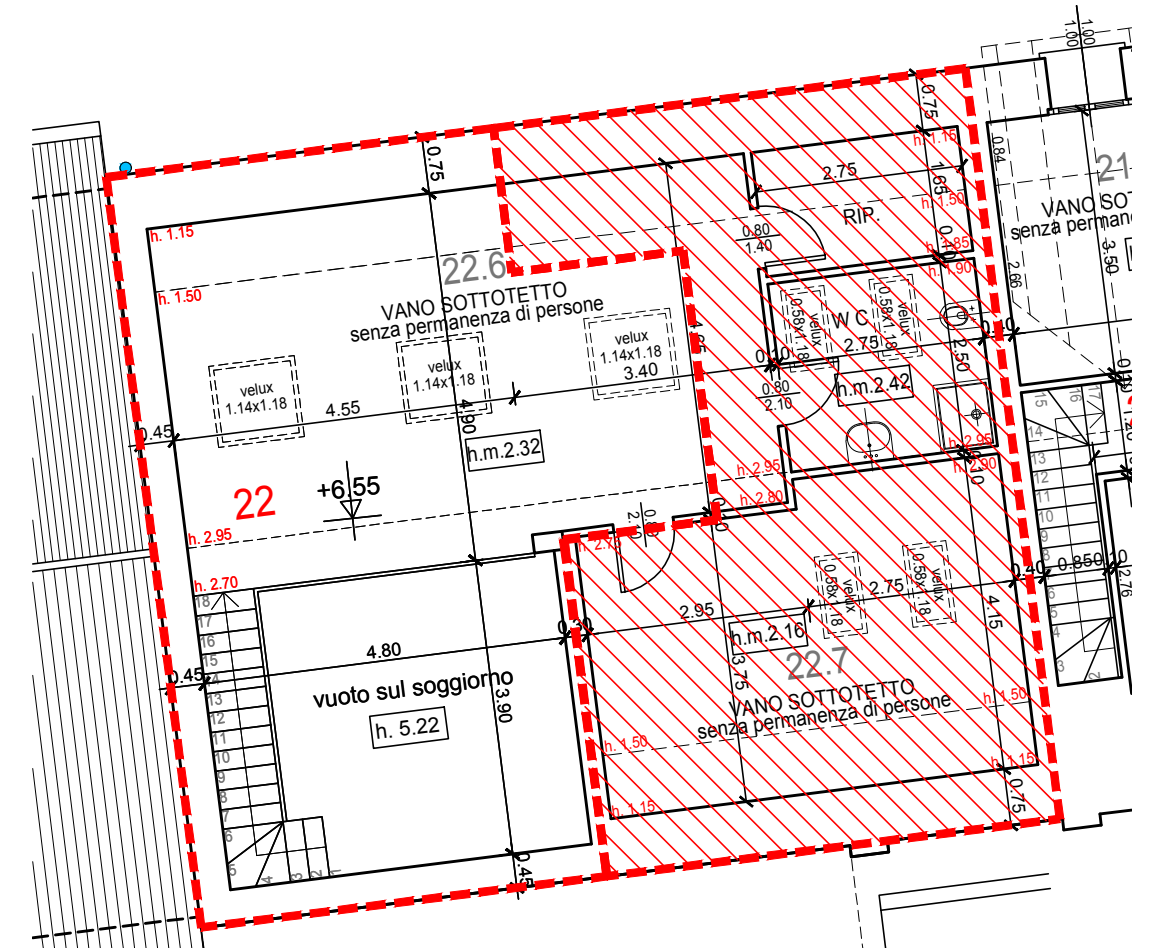

IL CASTELLO NUOVO S.R.L.  
**PIANO DI RECUPERO "ZR 3 BIS"**  
**CASCINA COMMENDA**

SEGRATE, FRAZ. ROVAGNASCO, VIA COMMENDA

APPARTAMENTO N° **22** - PIANO PRIMO -

PIANTA PIANO PRIMO - SCALA 1:100

INDIVIDUAZIONE DELL'UNITA' IMMOBILIARE  
 SULLA PLANIMETRIA GENERALE

PIANTA PIANO SECONDO - SCALA 1:100