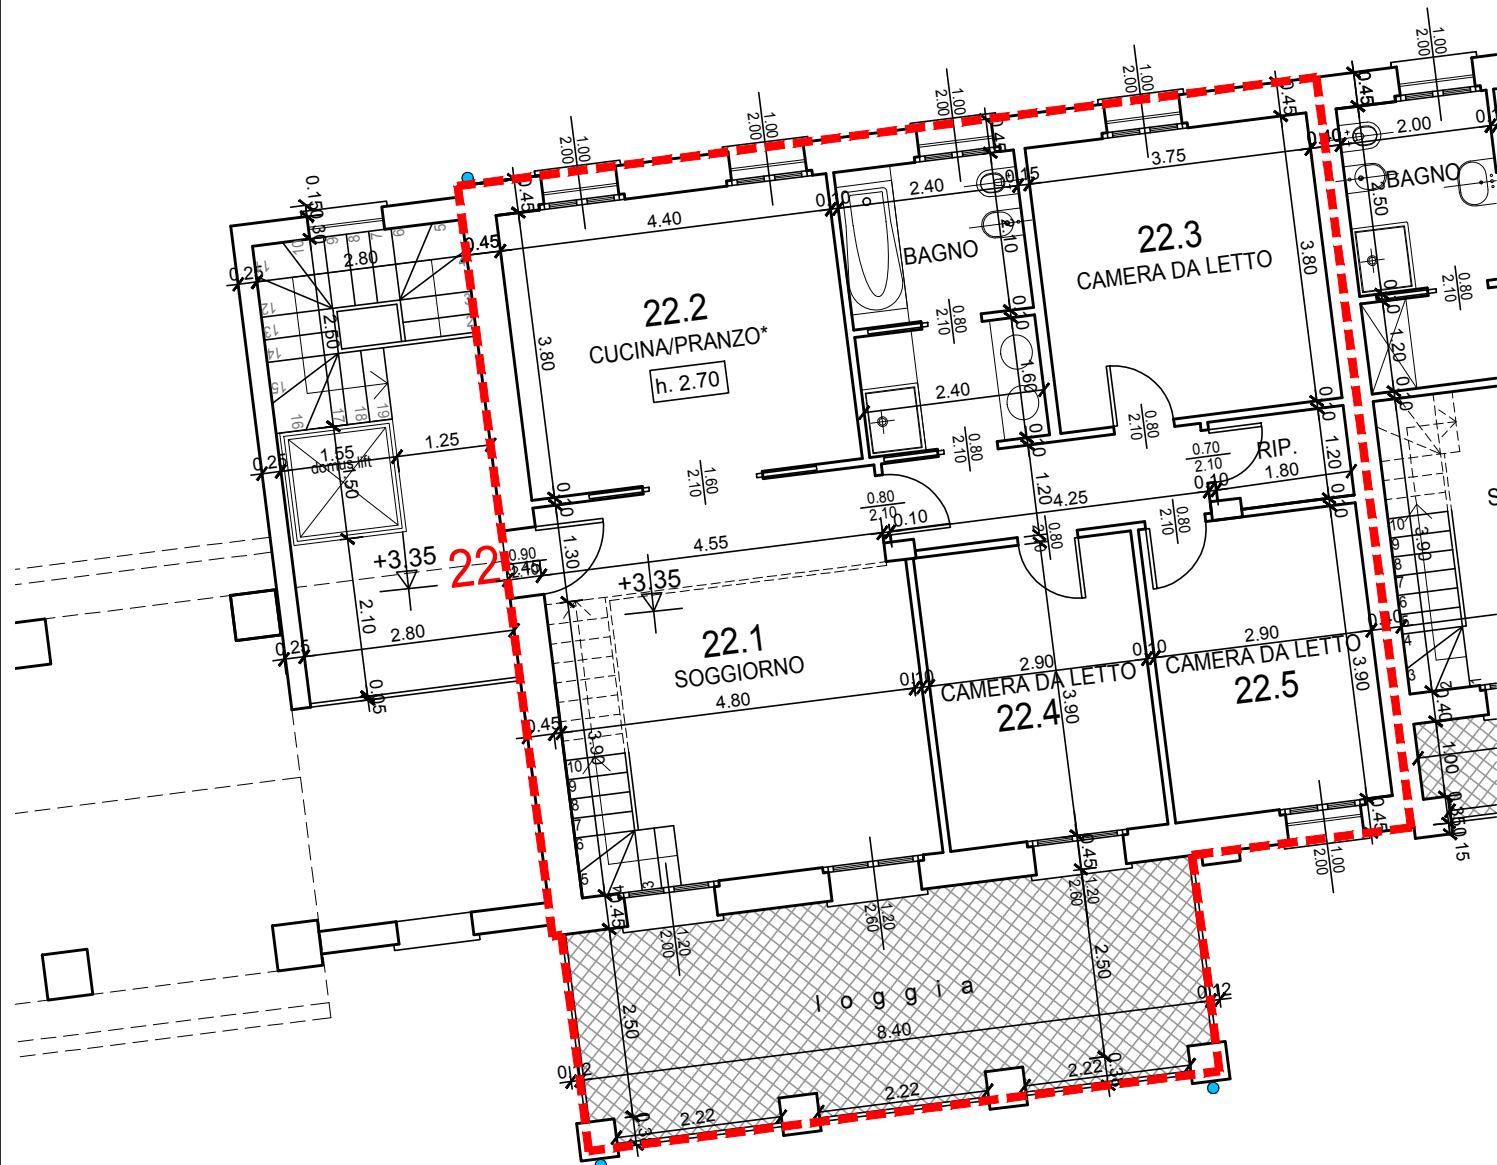

IL CASTELLO NUOVO S.R.L.  
**PIANO DI RECUPERO "ZR 3 BIS"**  
**CASCINA COMMENDA**

SEGRATE, FRAZ. ROVAGNASCO, VIA COMMENDA

APPARTAMENTO N° **22** - PIANO PRIMO -

PIANTA PIANO PRIMO - SCALA 1:100

INDIVIDUAZIONE DELL'UNITA' IMMOBILIARE  
 SULLA PLANIMETRIA GENERALE

PIANTA PIANO SECONDO - SCALA 1:100