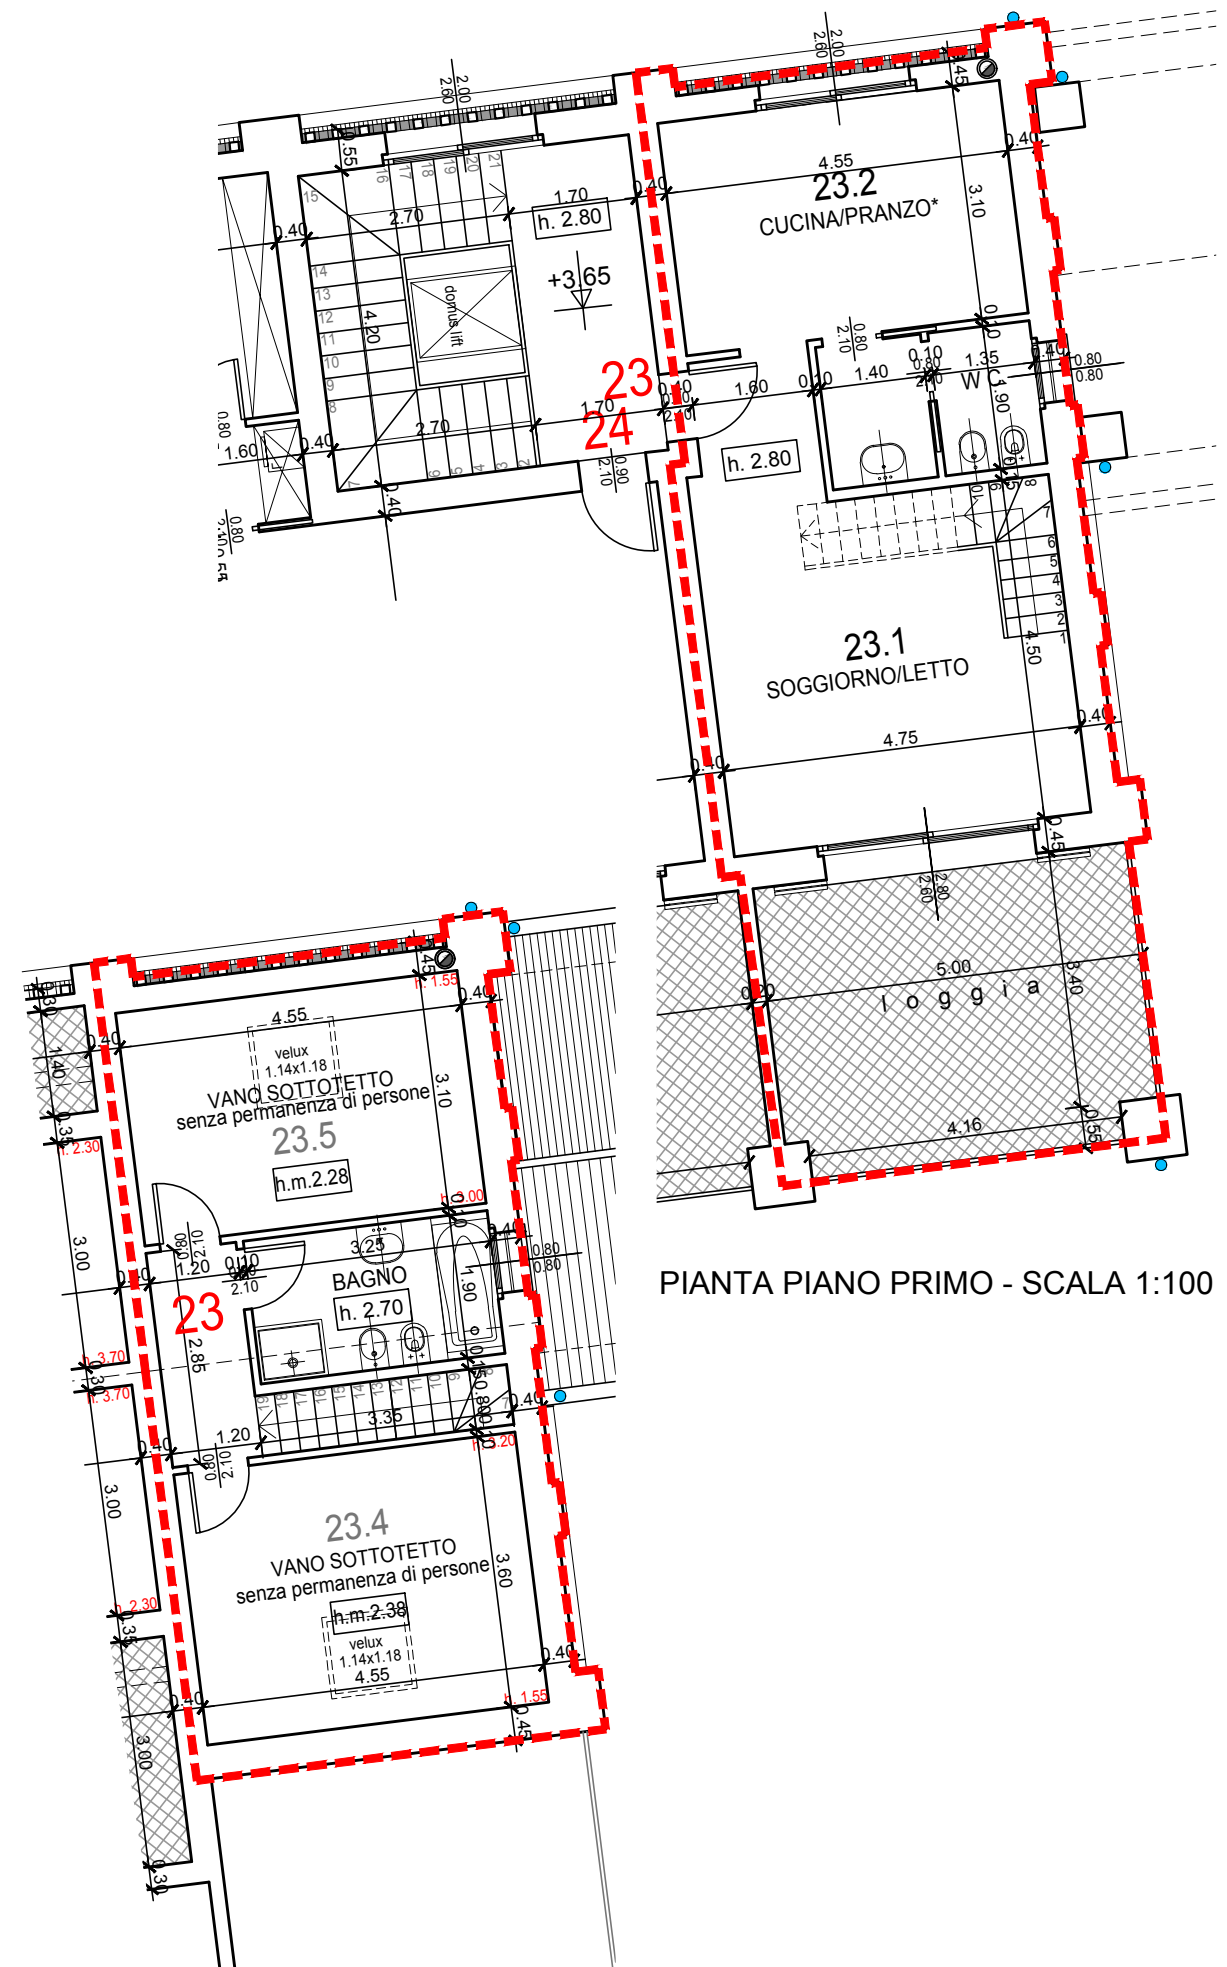

IL CASTELLO NUOVO S.R.L.
PIANO DI RECUPERO "ZR 3 BIS"
CASCINA COMMENDA

SEGRATE, FRAZ. ROVAGNASCO, VIA COMMENDA

APPARTAMENTO N° **23** - PIANO PRIMO -

INDIVIDUAZIONE DELL'UNITA' IMMOBILIARE
 SULLA PLANIMETRIA GENERALE

PIANTA PIANO PRIMO - SCALA 1:100

PIANTA PIANO SECONDO - SCALA 1:100