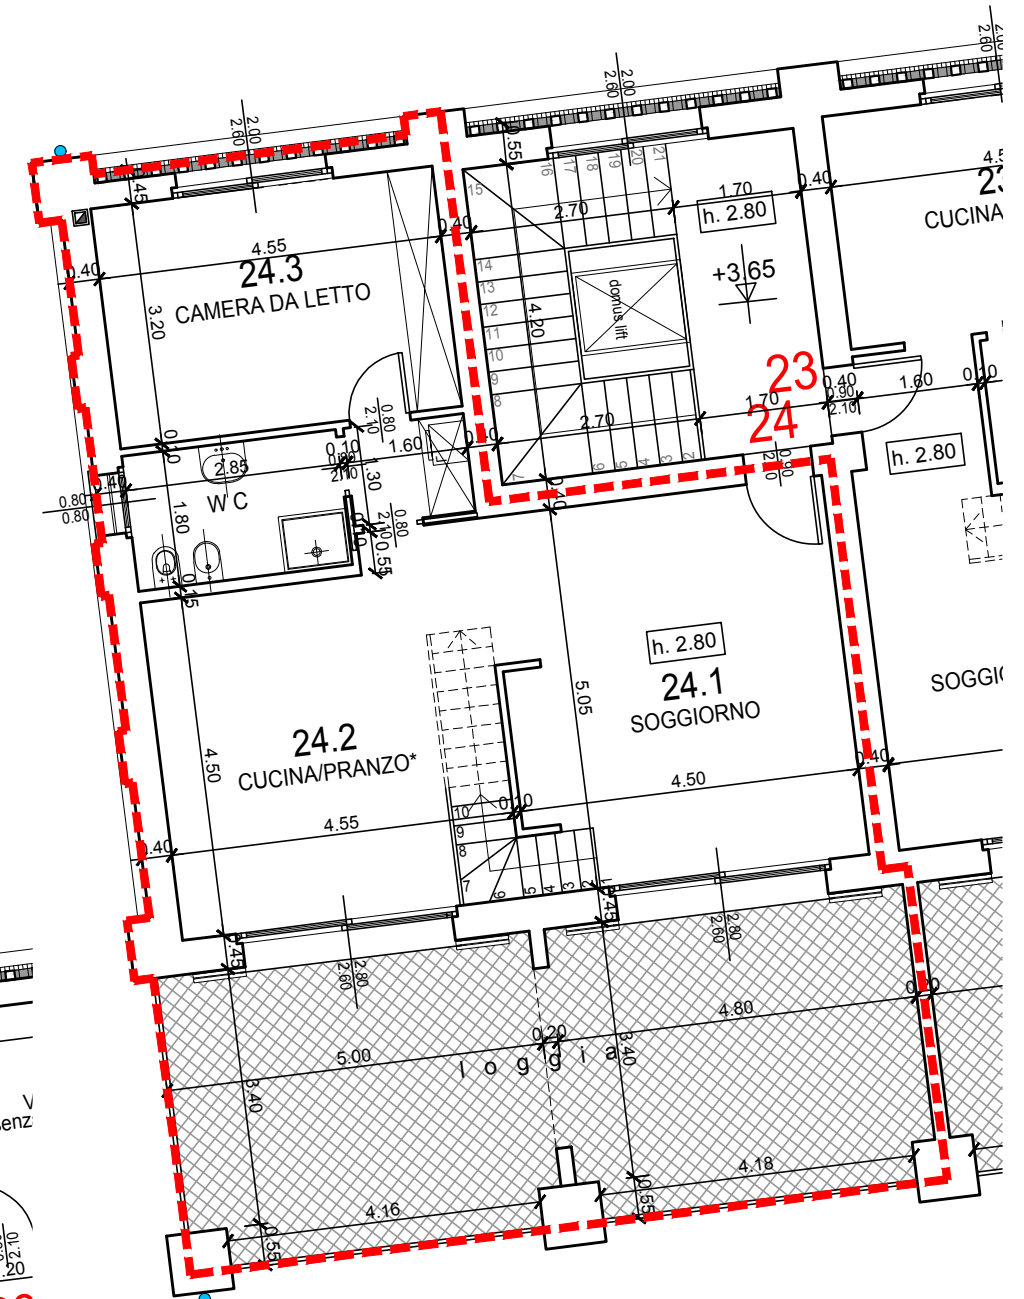

IL CASTELLO NUOVO S.R.L.  
PIANO DI RECUPERO "ZR 3 BIS"  
CASCINA COMMENDA

SEGRATE, FRAZ. ROVAGNASCO, VIA COMMENDA

APPARTAMENTO N° 24 - PIANO PRIMO -

INDIVIDUAZIONE DELL'UNITA' IMMOBILIARE  
SULLA PLANIMETRIA GENERALE

PIANTA PIANO SECONDO - SCALA 1:100

PIANTA PIANO PRIMO - SCALA 1:100