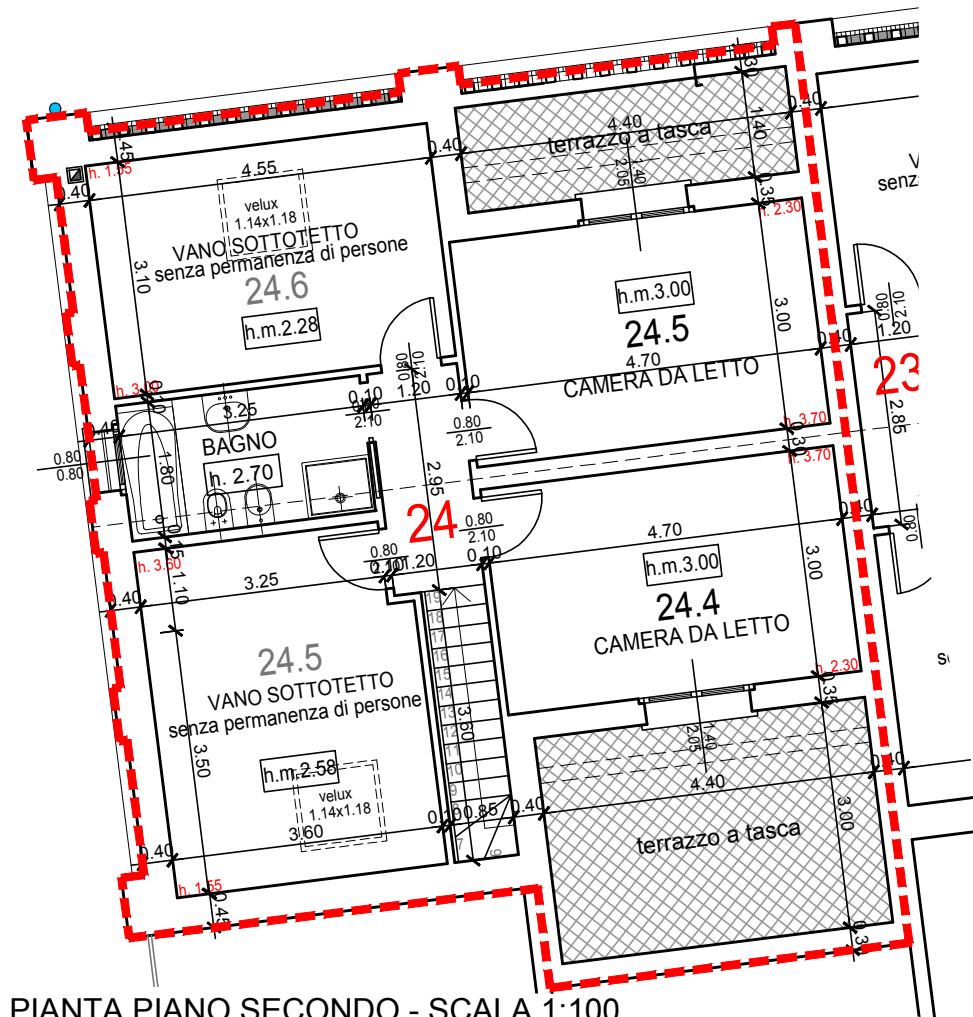

IL CASTELLO NUOVO S.R.L.  
PIANO DI RECUPERO "ZR 3 BIS"  
CASCINA COMMENDA

SEGRATE, FRAZ. ROVAGNASCO, VIA COMMENDA

APPARTAMENTO N° 24 - PIANO PRIMO -

INDIVIDUAZIONE DELL'UNITA' IMMOBILIARE  
SULLA PLANIMETRIA GENERALE

PIANTA PIANO SECONDO - SCALA 1:100

PIANTA PIANO PRIMO - SCALA 1:100