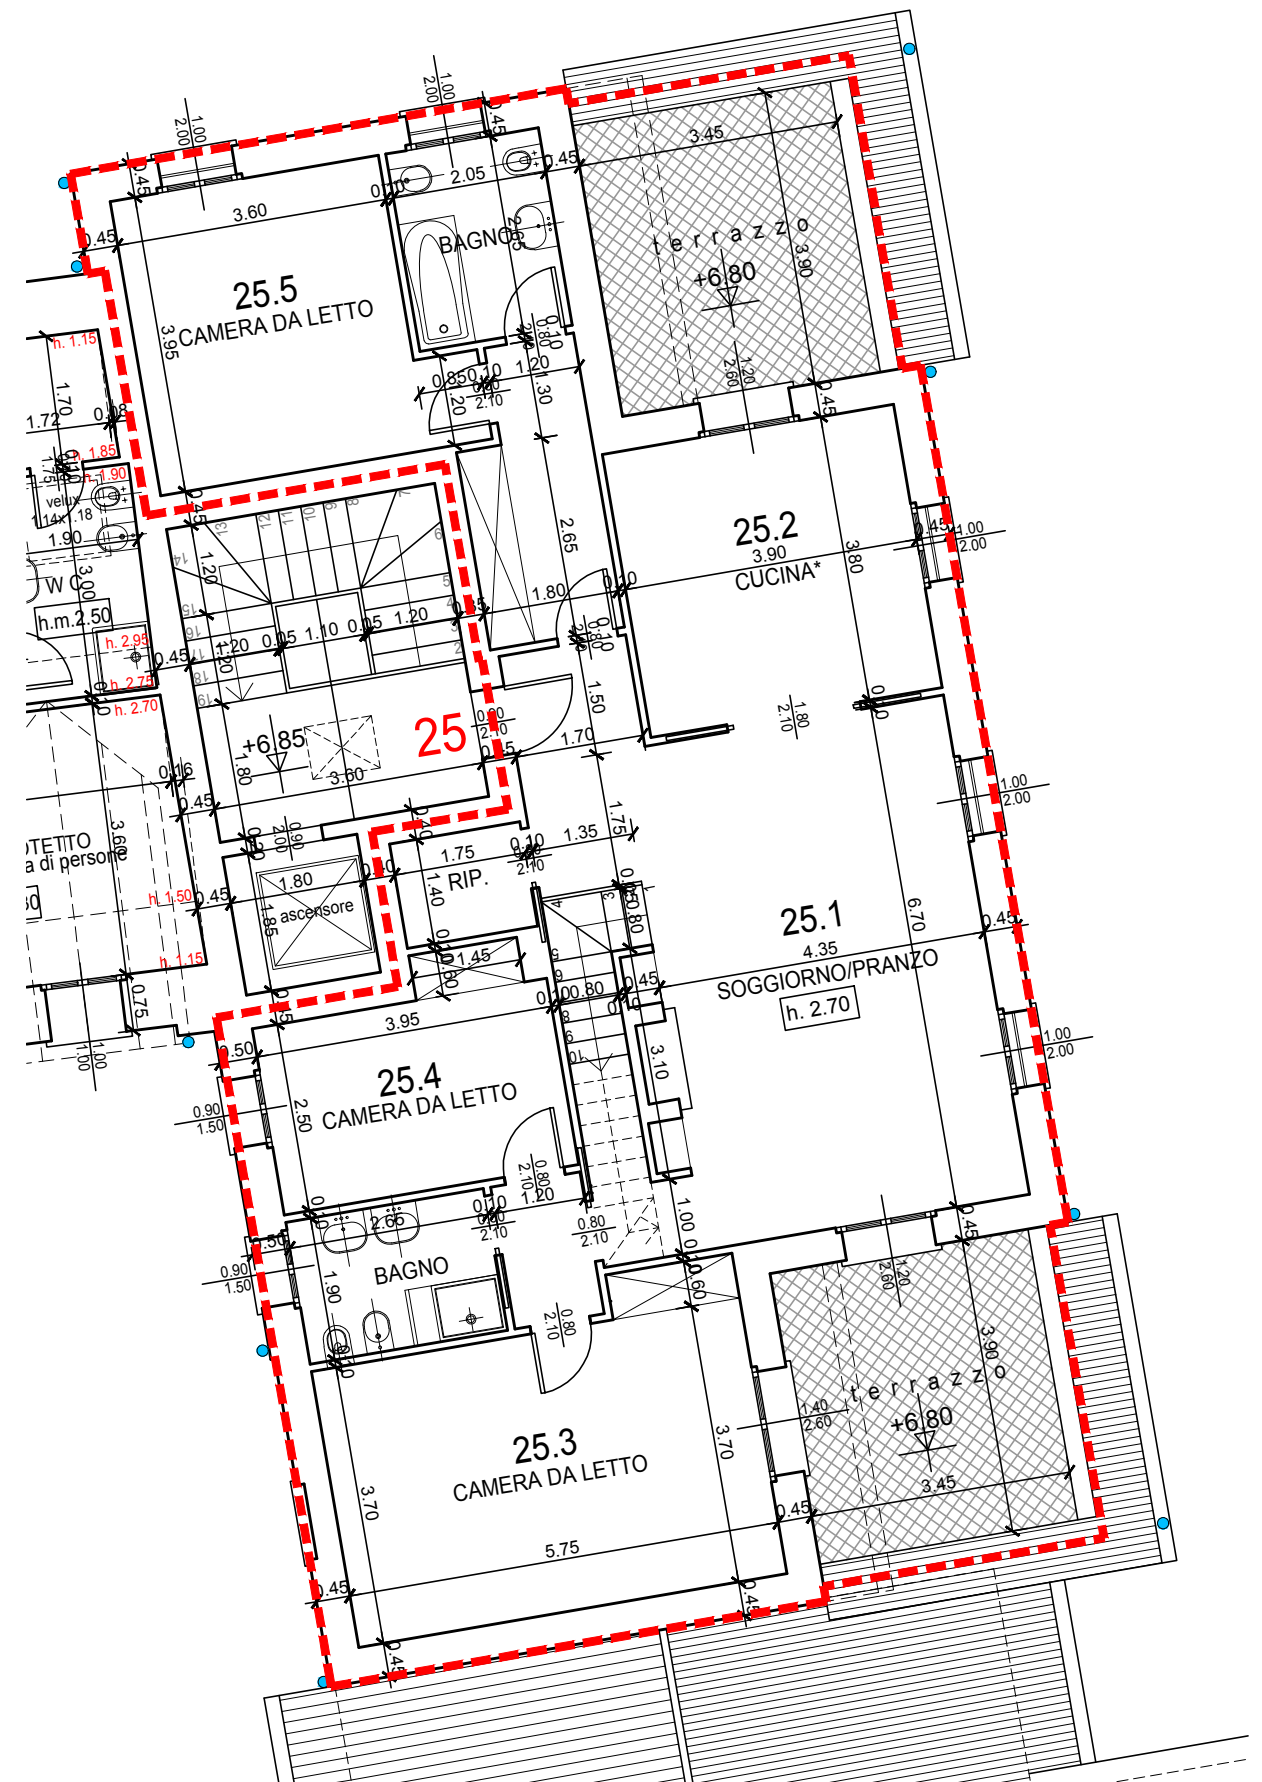

IL CASTELLO NUOVO S.R.L.
PIANO DI RECUPERO "ZR 3 BIS"
CASCINA COMMENDA

SEGRATE, FRAZ. ROVAGNASCO, VIA COMMENDA

APPARTAMENTO N° **25** - PIANO SECONDO -

INDIVIDUAZIONE DELL'UNITA' IMMOBILIARE
SULLA PLANIMETRIA GENERALE

PIANTA PIANO SECONDO - SCALA 1:100