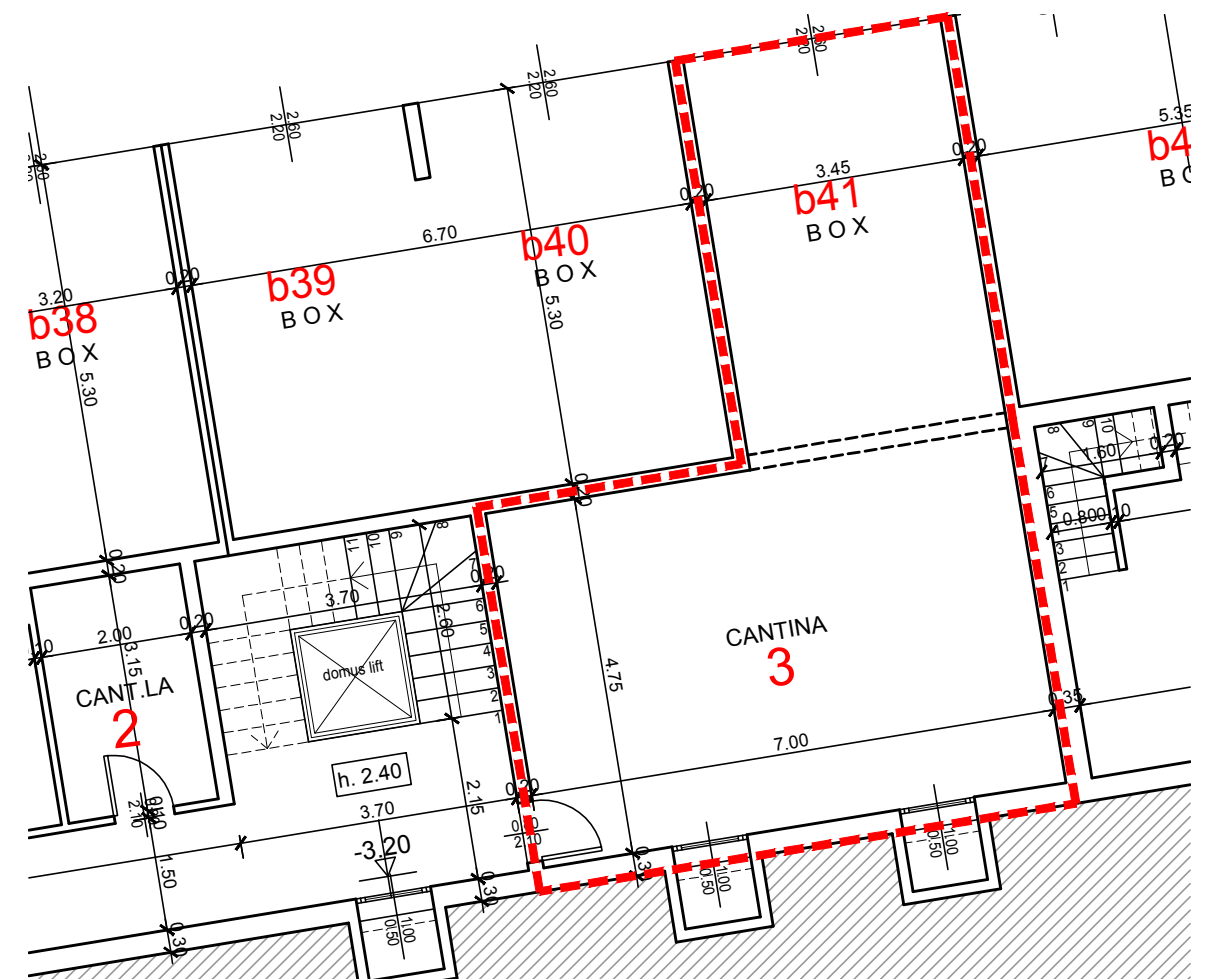

IL CASTELLO NUOVO S.R.L.  
**PIANO DI RECUPERO "ZR 3 BIS"**  
**CASCINA COMMENDA**

SEGRATE, FRAZ. ROVAGNASCO, VIA COMMENDA

APPARTAMENTO N° **3** - PIANO TERRA -

PIANTA PIANO TERRA - SCALA 1:100

INDIVIDUAZIONE DELL'UNITA' IMMOBILIARE SULLA PLANIMETRIA GENERALE

PIANTA PIANO INTERRATO - SCALA 1:100