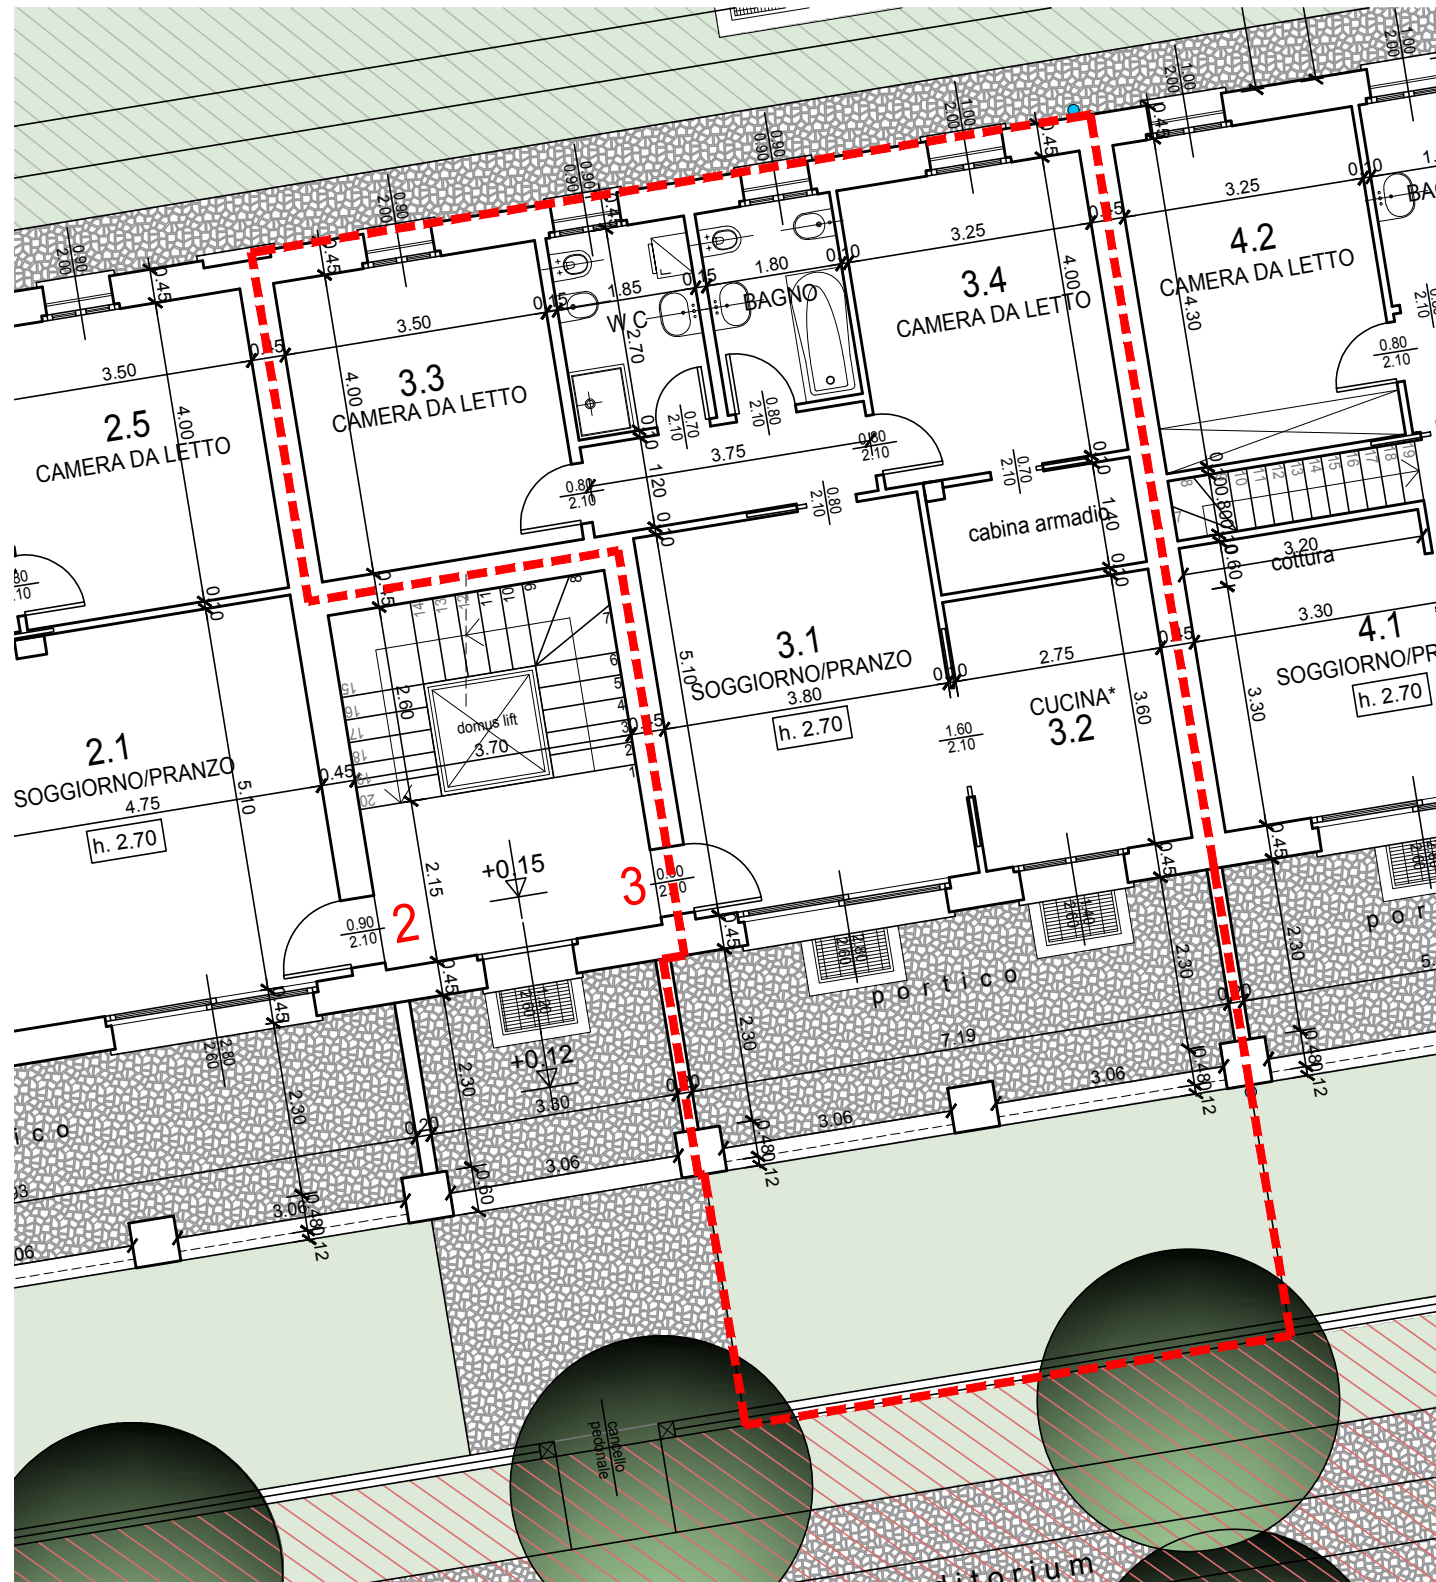

IL CASTELLO NUOVO S.R.L.  
**PIANO DI RECUPERO "ZR 3 BIS"**  
**CASCINA COMMENDA**

SEGRATE, FRAZ. ROVAGNASCO, VIA COMMENDA

APPARTAMENTO N° **3** - PIANO TERRA -

PIANTA PIANO TERRA - SCALA 1:100

INDIVIDUAZIONE DELL'UNITA' IMMOBILIARE SULLA PLANIMETRIA GENERALE

PIANTA PIANO INTERRATO - SCALA 1:100