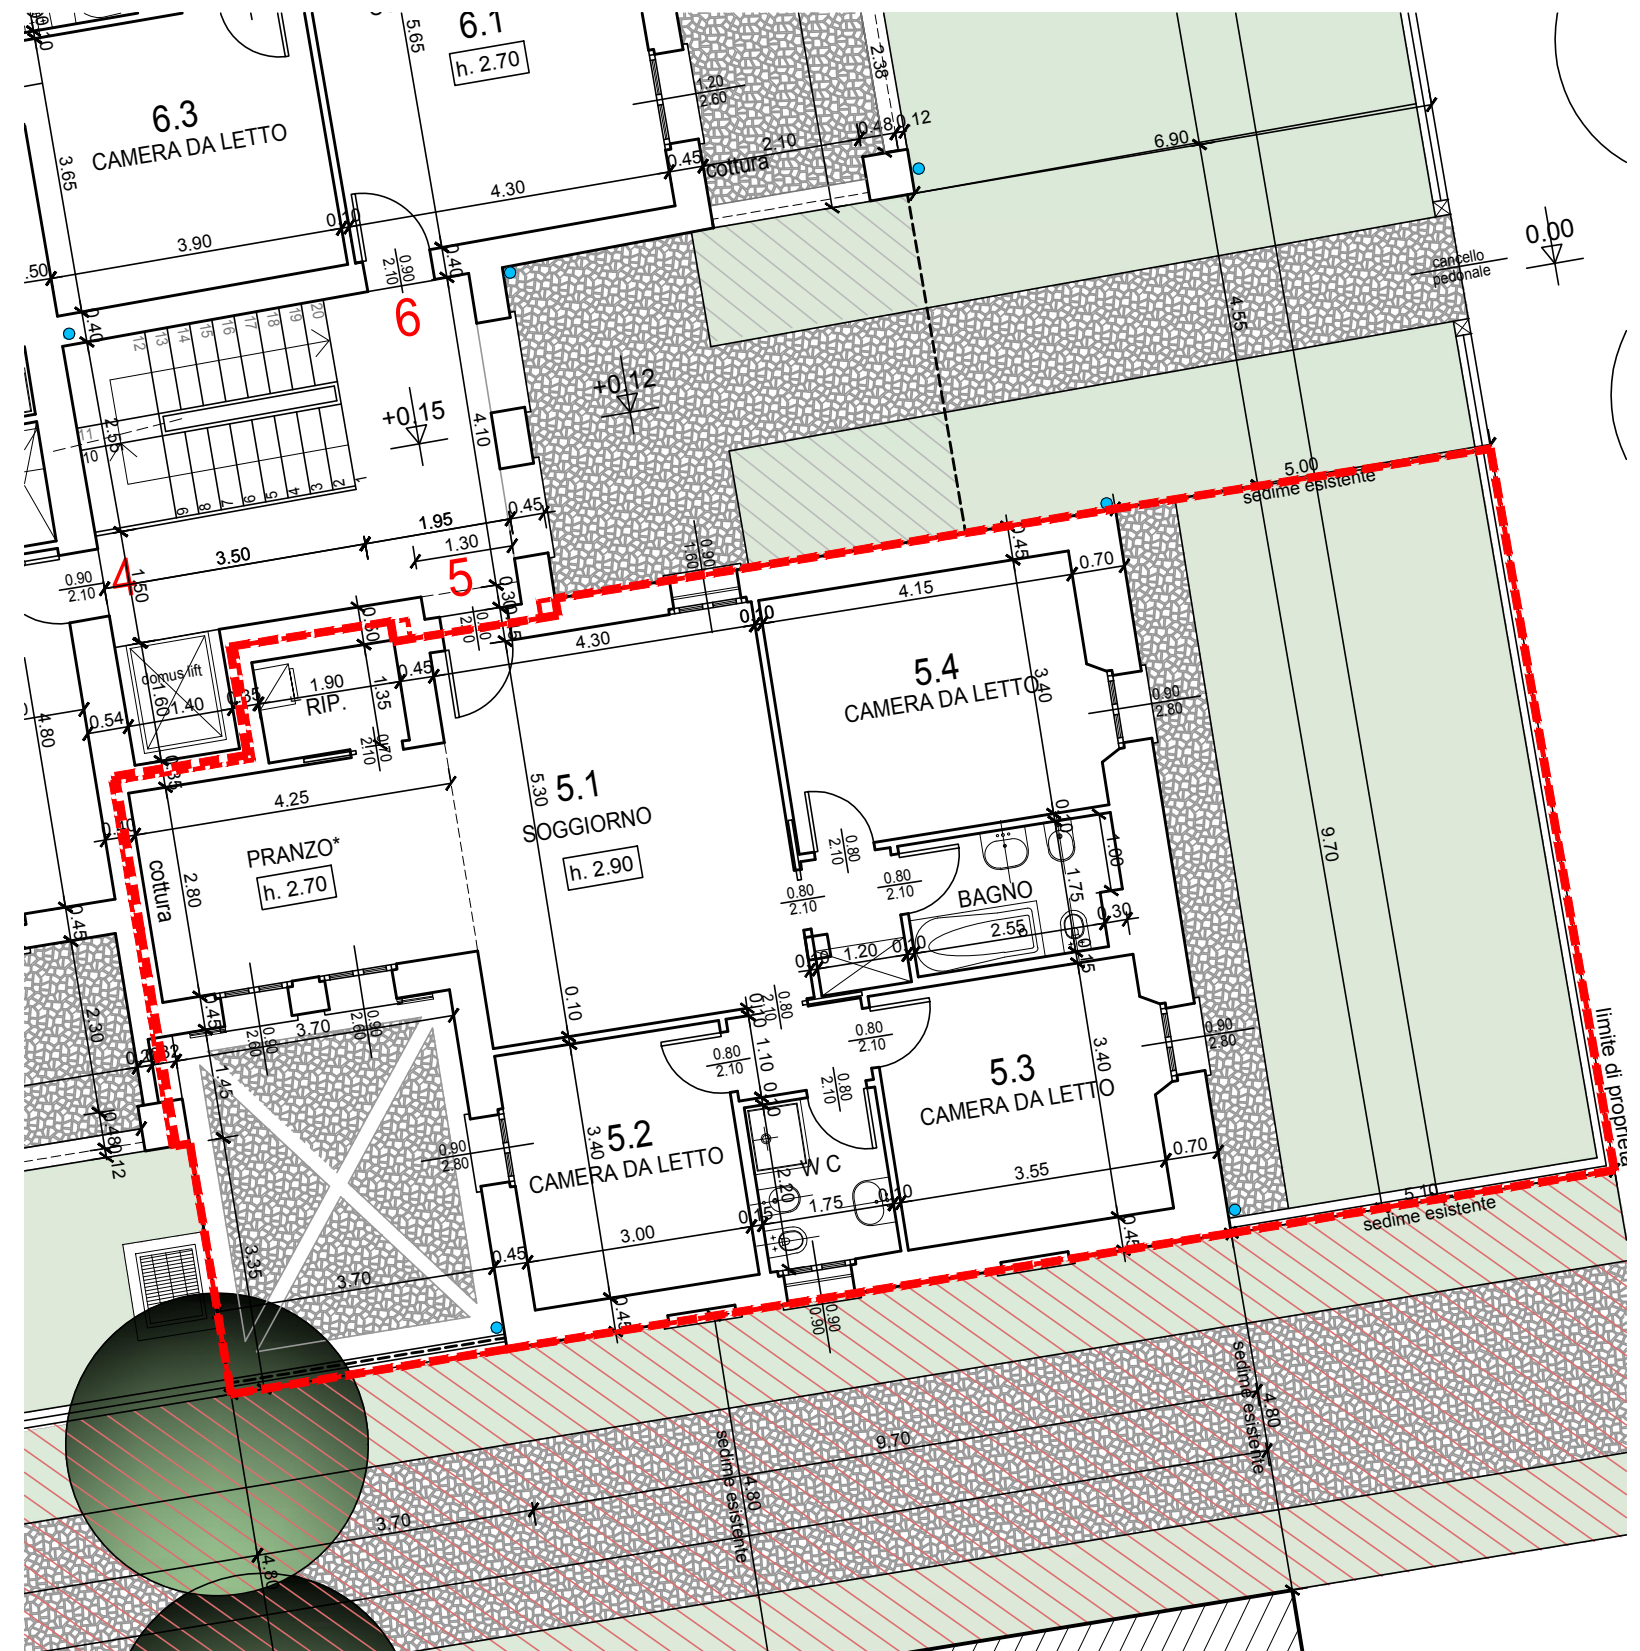

IL CASTELLO NUOVO S.R.L.  
PIANO DI RECUPERO "ZR 3 BIS"  
CASCINA COMMENDA

SEGRATE, FRAZ. ROVAGNASCO, VIA COMMENDA

APPARTAMENTO N° **5** - PIANO TERRA -

INDIVIDUAZIONE DELL'UNITA' IMMOBILIARE  
SULLA PLANIMETRIA GENERALE

PIANTA PIANO TERRA - SCALA 1:100