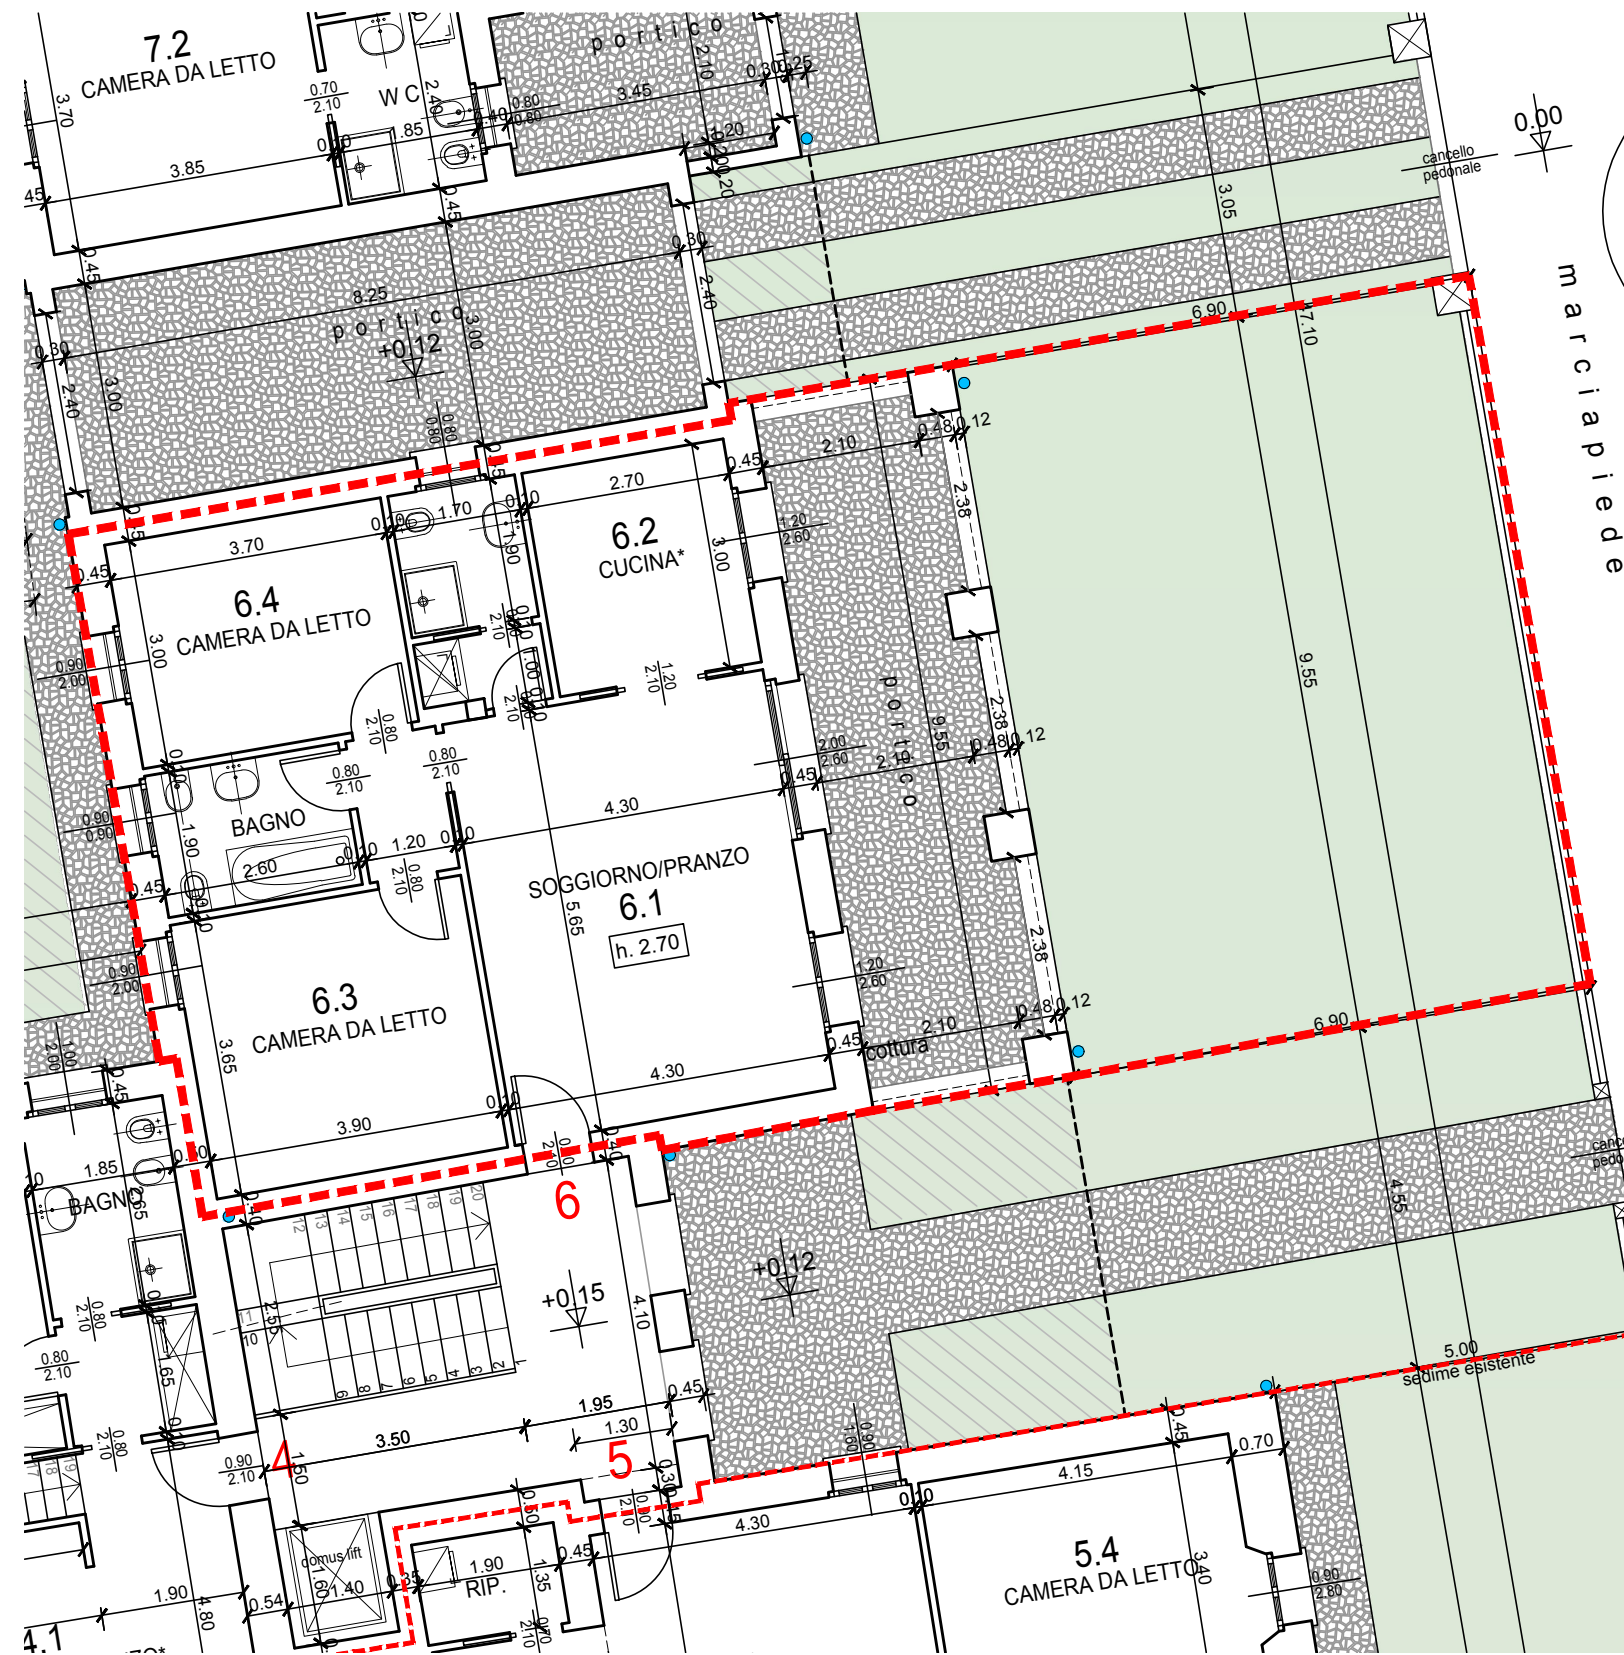

IL CASTELLO NUOVO S.R.L.  
**PIANO DI RECUPERO "ZR 3 BIS"**  
**CASCINA COMMENDA**

SEGRATE, FRAZ. ROVAGNASCO, VIA COMMENDA

APPARTAMENTO N° **6** - PIANO TERRA -

INDIVIDUAZIONE DELL'UNITA' IMMOBILIARE  
 SULLA PLANIMETRIA GENERALE

PIANTA PIANO TERRA - SCALA 1:100