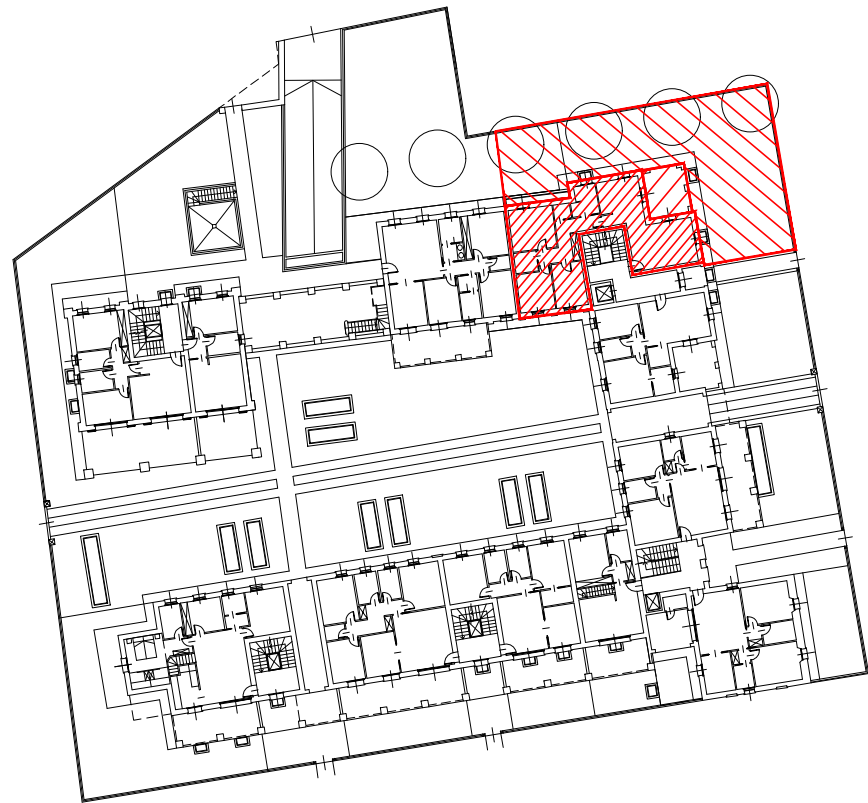

IL CASTELLO NUOVO S.R.L.
PIANO DI RECUPERO "ZR 3 BIS"
CASCINA COMMENDA

SEGRATE, FRAZ. ROVAGNASCO, VIA COMMENDA

APPARTAMENTO N° **8** - PIANO TERRA -

INDIVIDUAZIONE DELL'UNITA' IMMOBILIARE
SULLA PLANIMETRIA GENERALE

PIANTA PIANO TERRA - SCALA 1:100