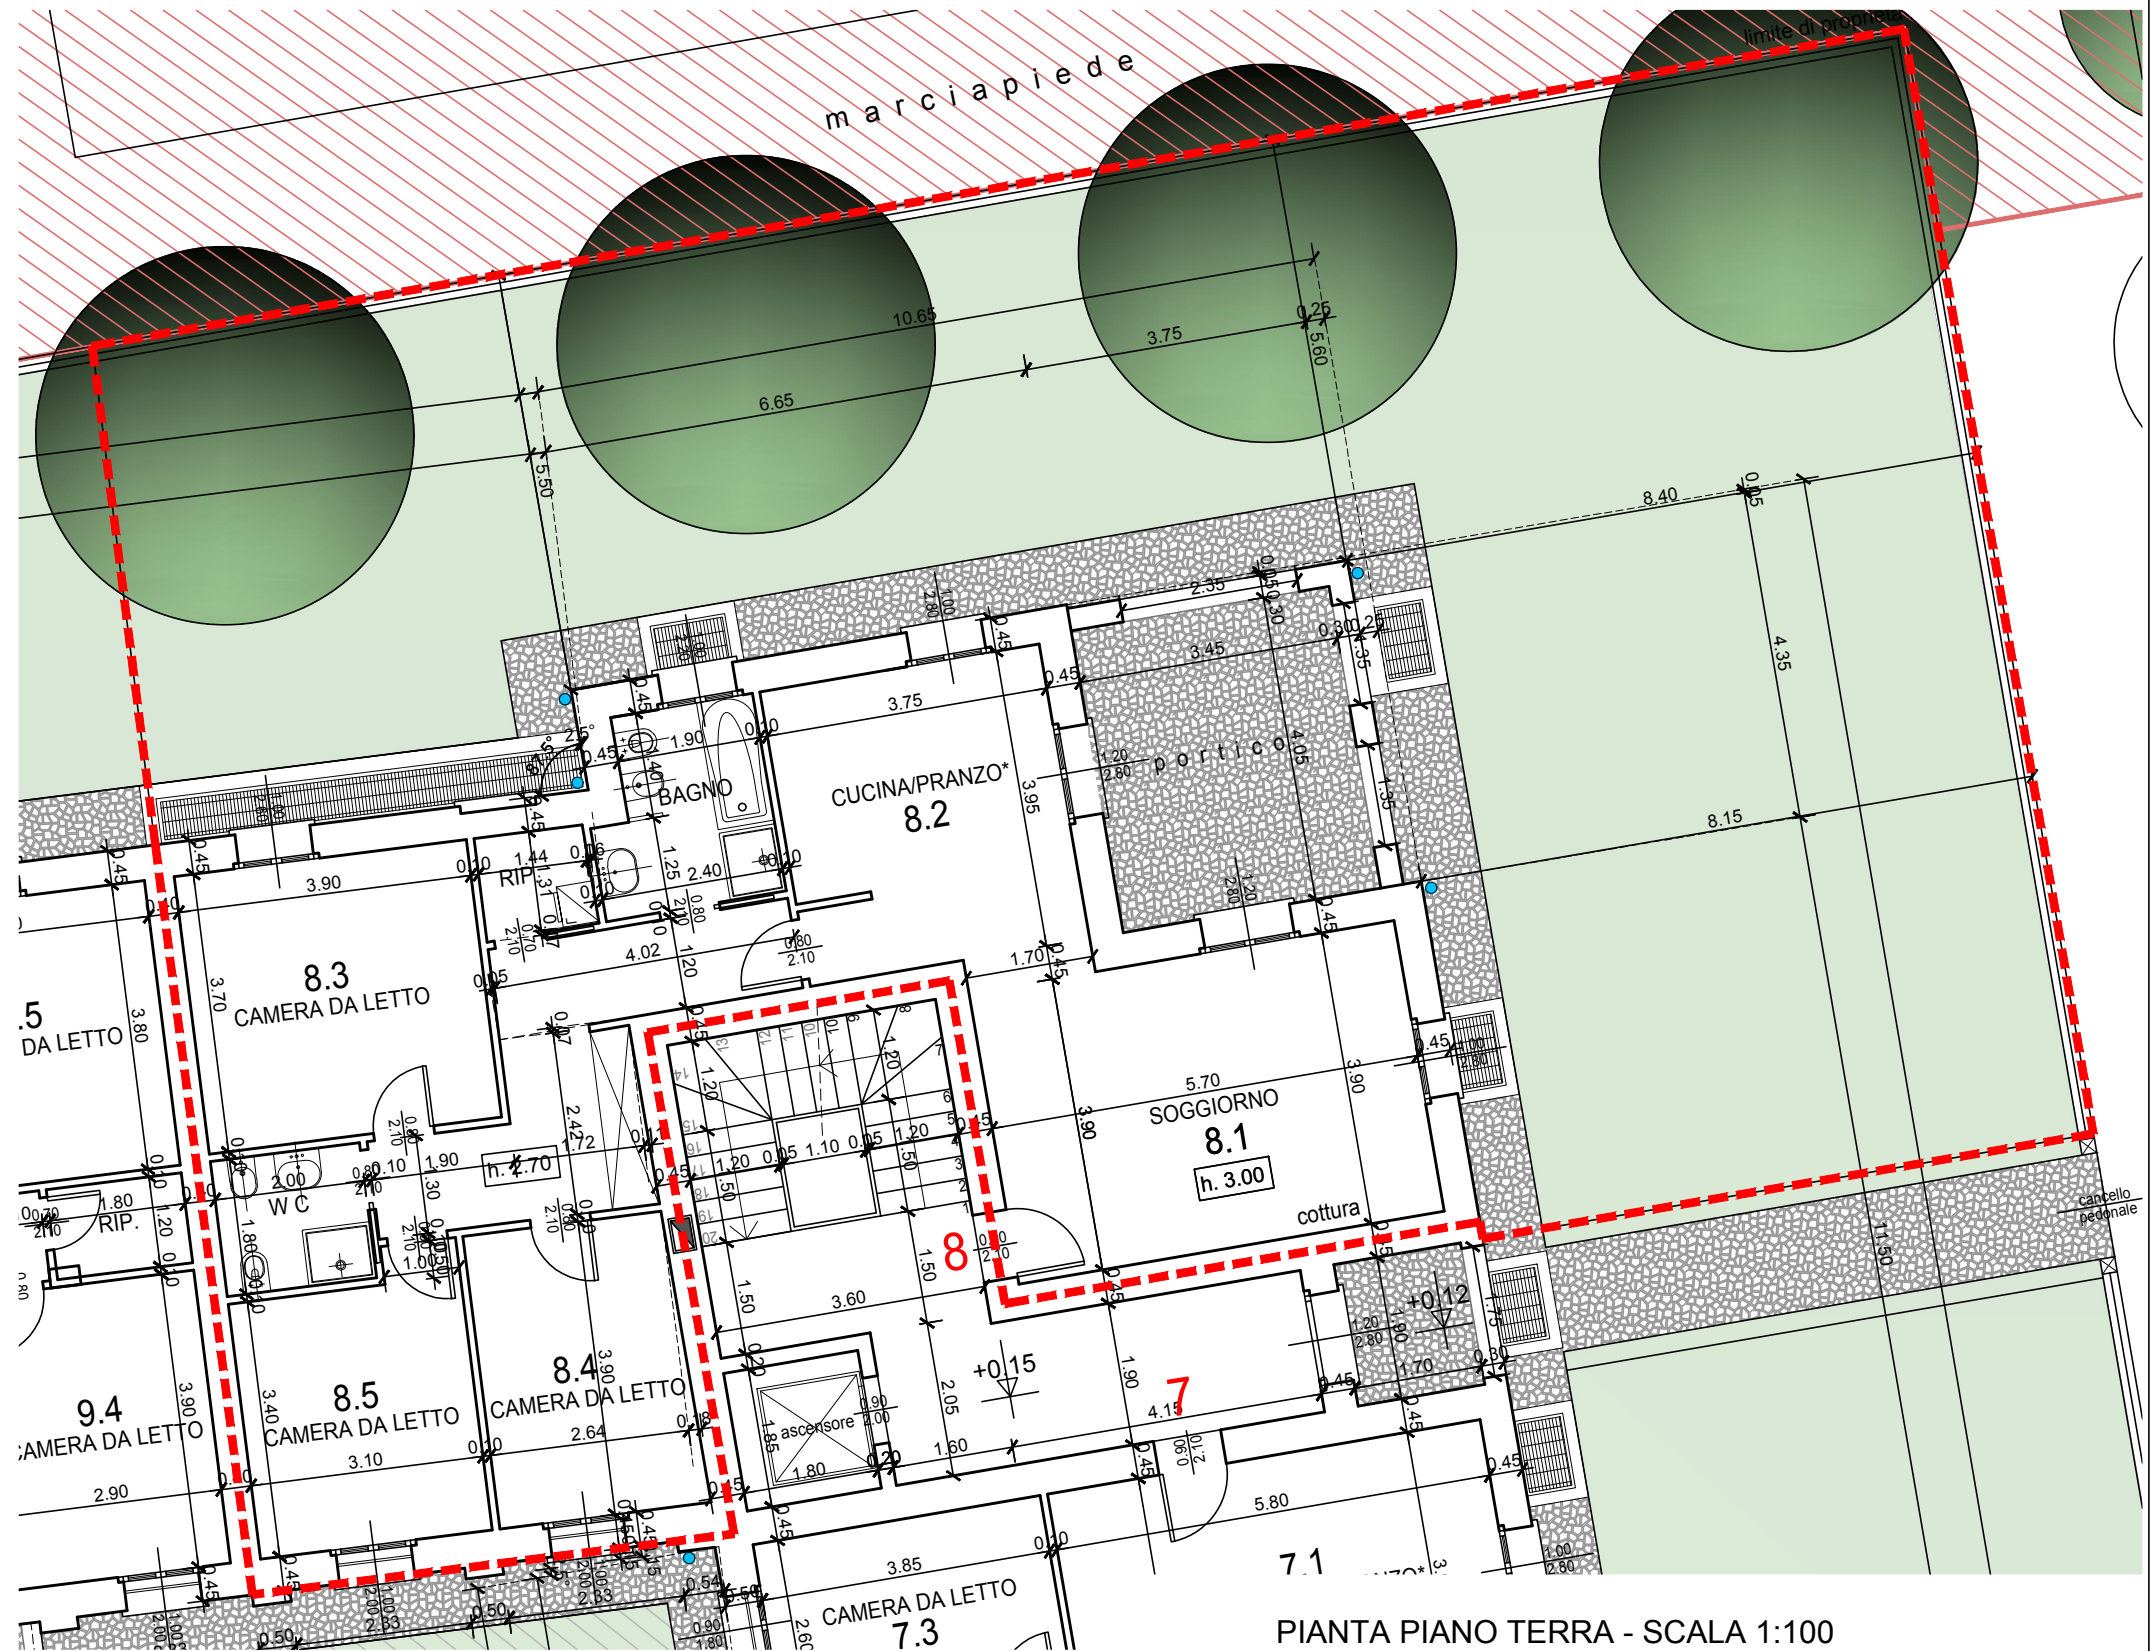

IL CASTELLO NUOVO S.R.L.
PIANO DI RECUPERO "ZR 3 BIS"
CASCINA COMMENDA

SEGRATE, FRAZ. ROVAGNASCO, VIA COMMENDA

APPARTAMENTO N° **8** - PIANO TERRA -

INDIVIDUAZIONE DELL'UNITA' IMMOBILIARE
SULLA PLANIMETRIA GENERALE

PIANTA PIANO TERRA - SCALA 1:100