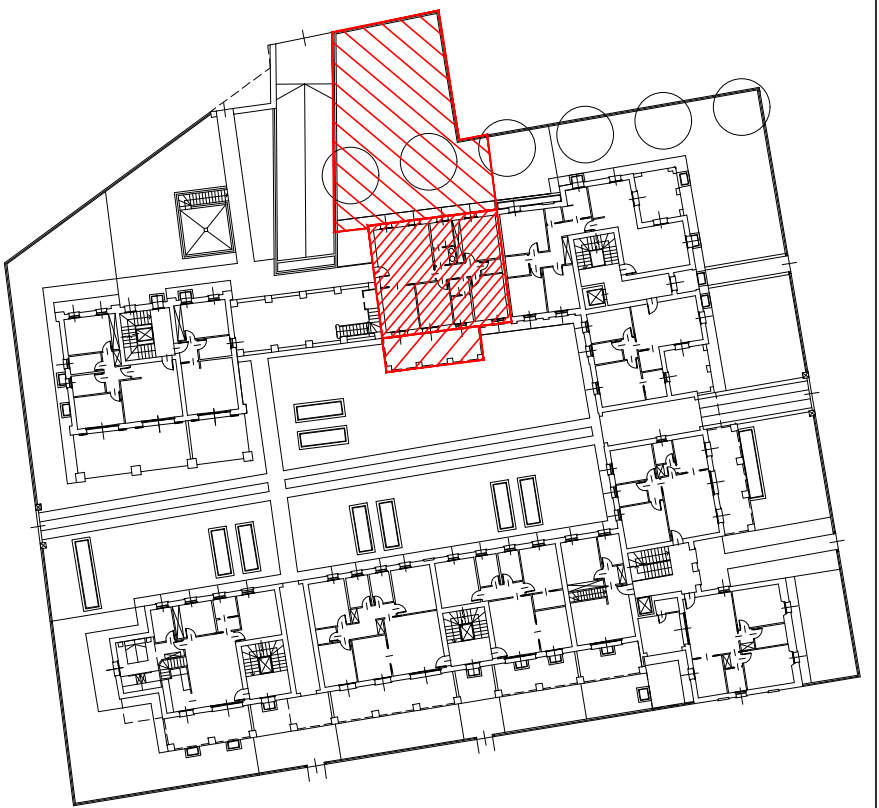

IL CASTELLO NUOVO S.R.L.

PIANO DI RECUPERO "ZR 3 BIS"
CASCINA COMMENDA

SEGRATE, FRAZ. ROVAGNASCO, VIA COMMENDA

APPARTAMENTO N° **9** - PIANO TERRA -

PIANTA PIANO TERRA - SCALA 1:100

INDIVIDUAZIONE DELL'UNITA' IMMOBILIARE
SULLA PLANIMETRIA GENERALE