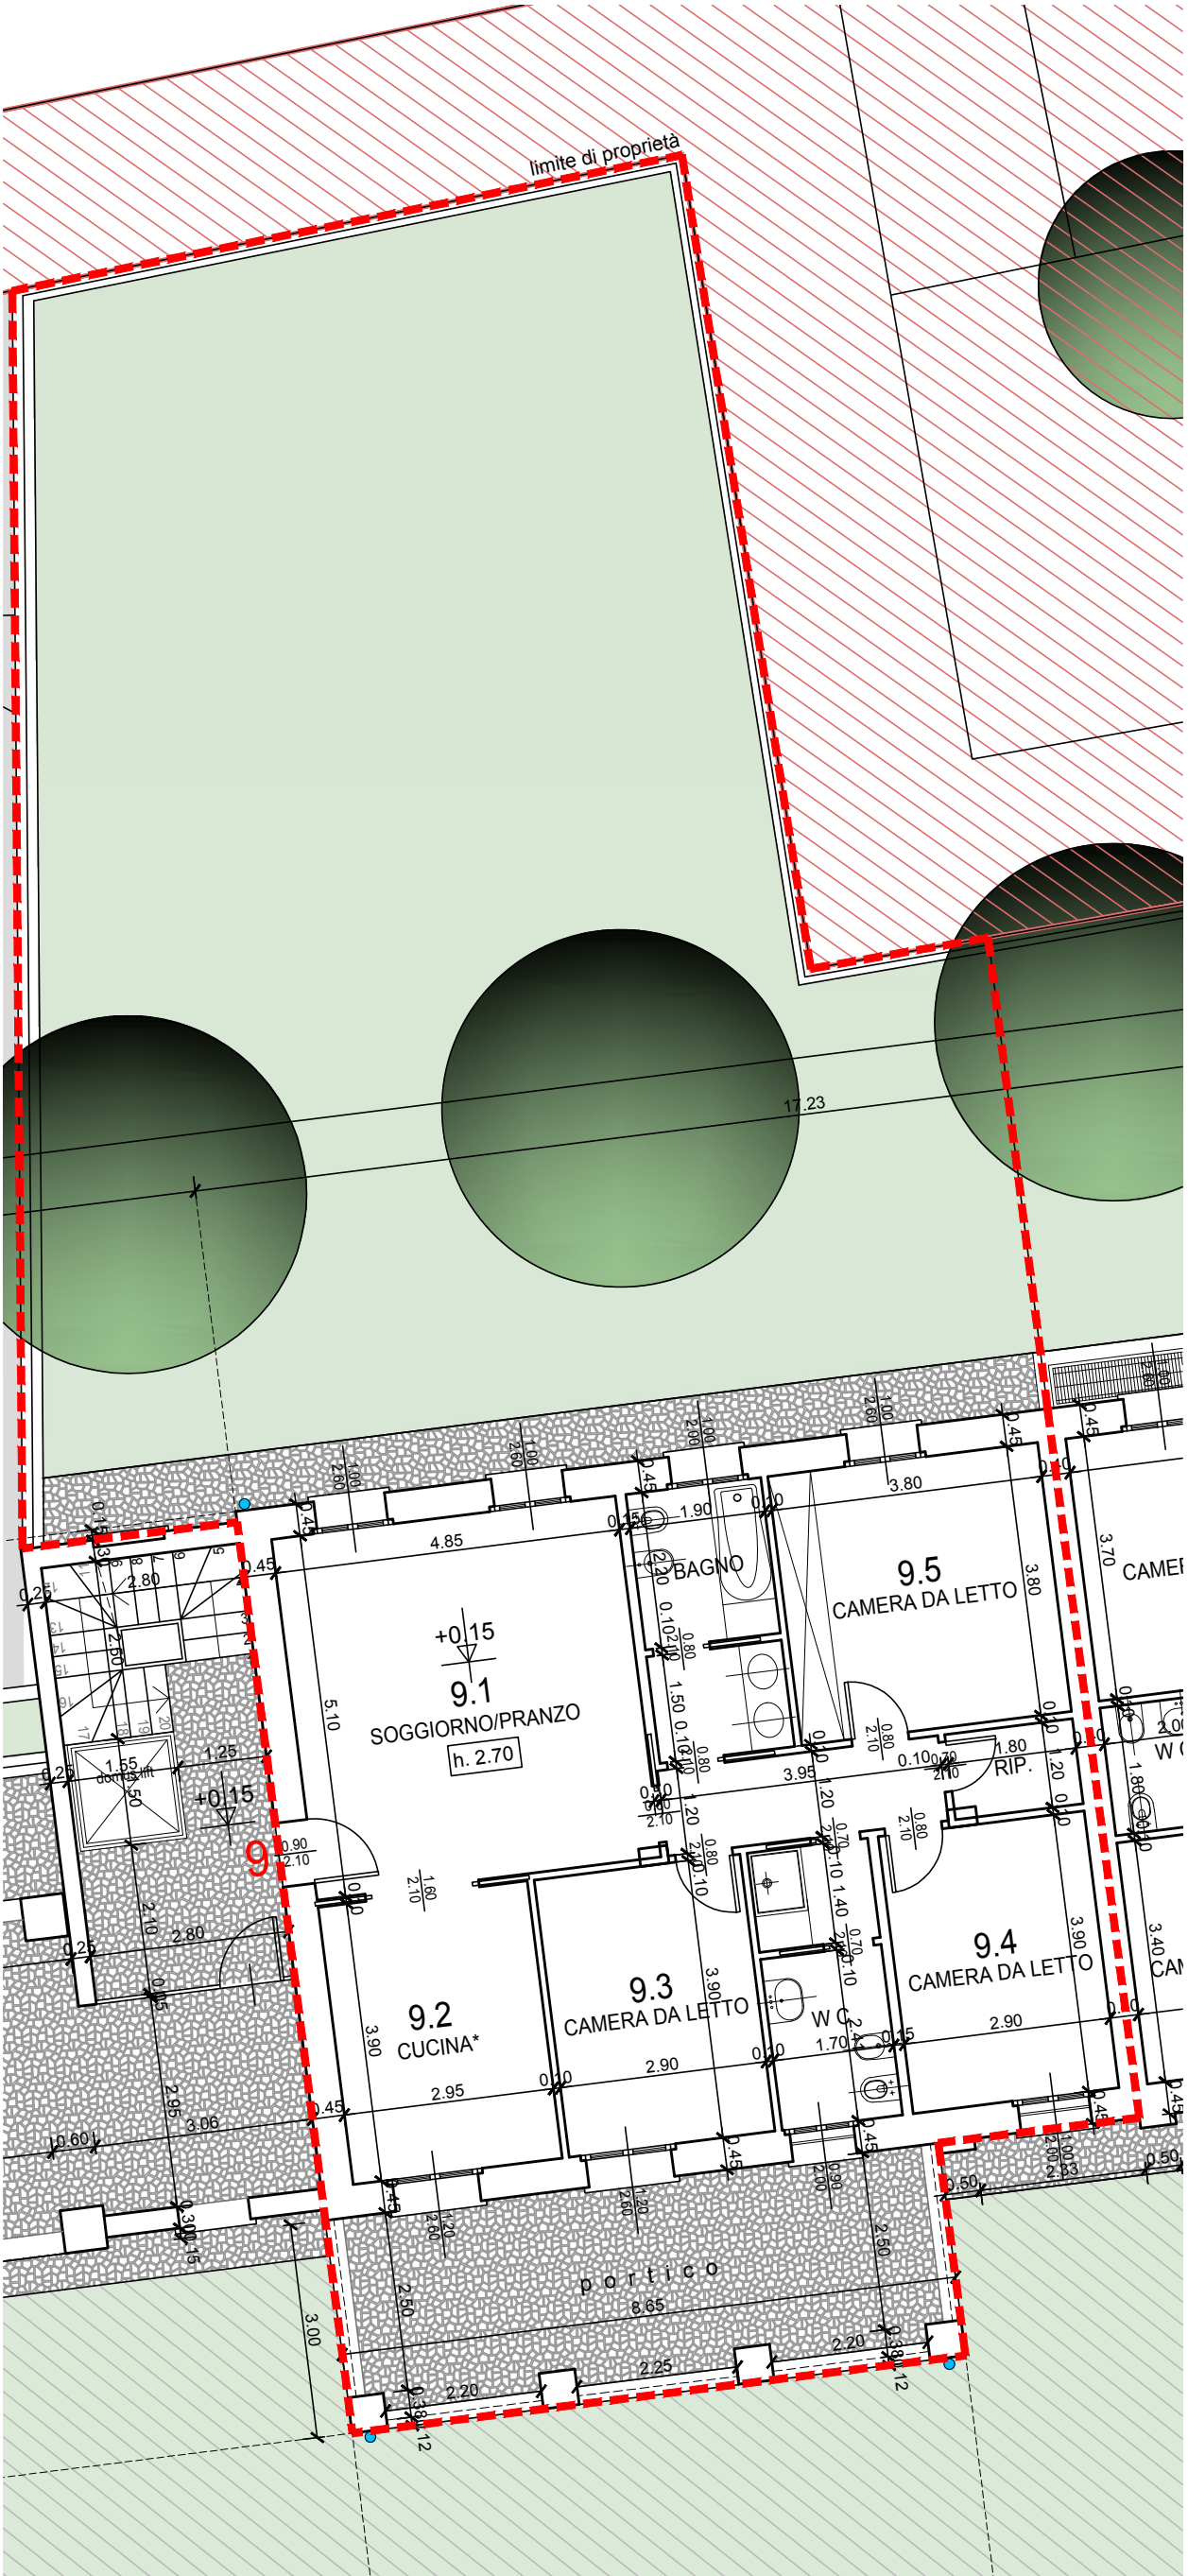

IL CASTELLO NUOVO S.R.L.

PIANO DI RECUPERO "ZR 3 BIS"
CASCINA COMMENDA

SEGRATE, FRAZ. ROVAGNASCO, VIA COMMENDA

APPARTAMENTO N° **9** - PIANO TERRA -

PIANTA PIANO TERRA - SCALA 1:100

INDIVIDUAZIONE DELL'UNITA' IMMOBILIARE
SULLA PLANIMETRIA GENERALE